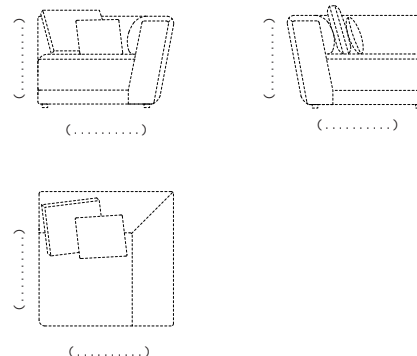

☐ НЕСТАНДАРТНАЯ КОНФИГУРАЦИЯ