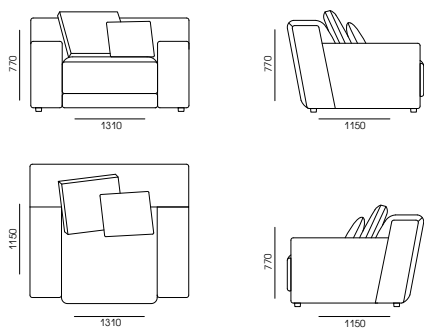

Уровень мягкости и эластичности сидений: высокий SS/Extra

Опоры (ножки): пластик

Клей для каркаса: Jowat (Германия)

Клей для пенополиуретана (мягкие части изделия): Saba (Нидерланды)

КОНФИГУРАЦИЯ

□ 131TU-115