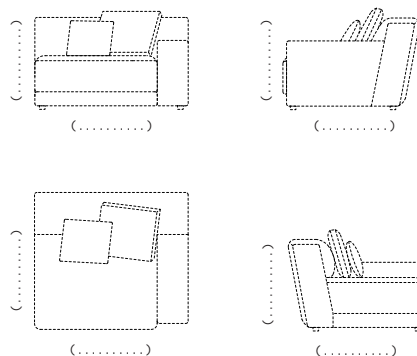

☐ НЕСТАНДАРТНАЯ КОНФИГУРАЦИЯ