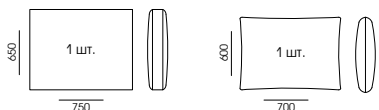

СТАНДАРТНАЯ КОМПЛЕКТАЦИЯ ПОДУШКАМИ

PB-75-65

PD-70-60