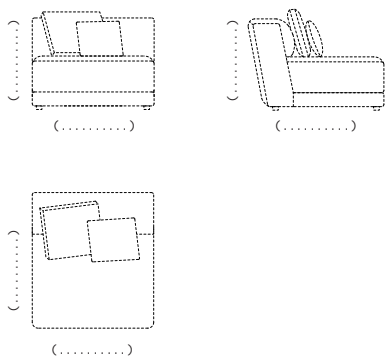

☐ НЕСТАНДАРТНАЯ КОНФИГУРАЦИЯ