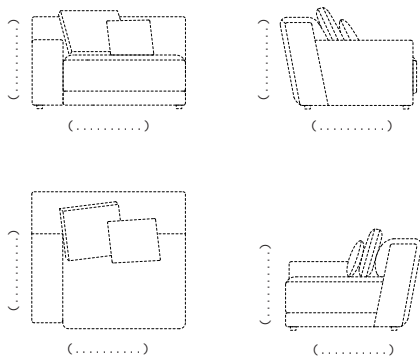

☐ НЕСТАНДАРТНАЯ КОНФИГУРАЦИЯ