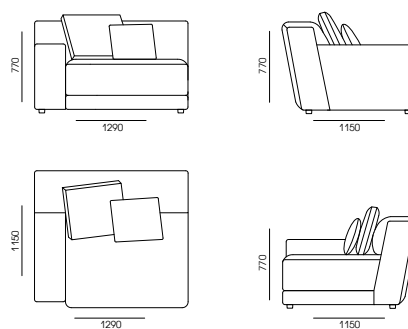

СТАНДАРТНАЯ КОМПЛЕКТАЦИЯ ПОДУШКАМИ

PB-75-65

PD-70-60

□ 129TU-115-AR