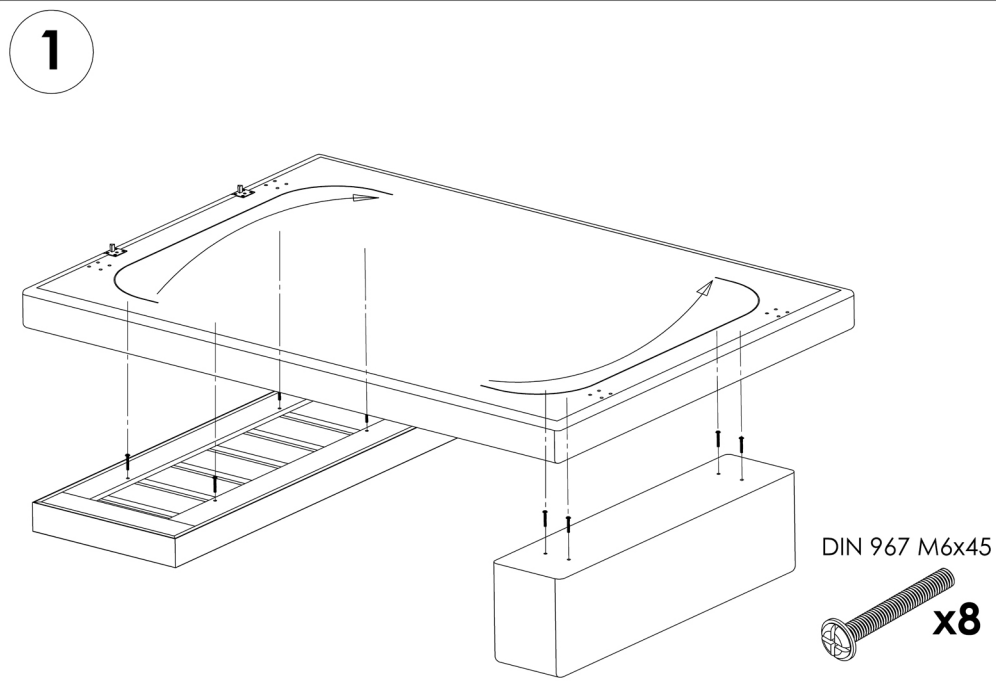

ERMES

BLANCHE

Схема складання | Assembly scheme

Комплектація | Equipment

DIN 967 M6x45

1

DIN 967 M6x45 **x16**

2

DIN 967 M6x45 **x8**

3

Комплектація | Equipment

DIN 967 M6x45 **x24**