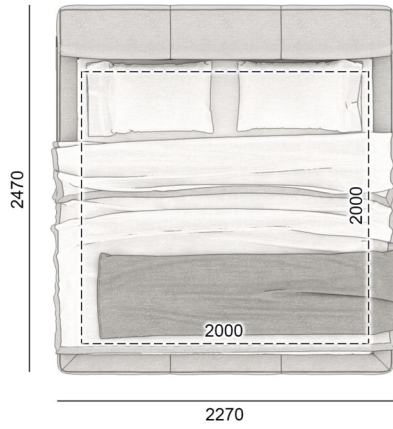

Legs: metal

Glue for the frame: Jowat (Germany)

Glue for polyurethane foam (soft parts of the product): Saba (Netherlands)

ETERNA

РОЗМІРИ | SIZES

167ET-247

187ET-247

207ET-247

ETERNA

РОЗМІРИ | SIZES

227ET-247

187ET-237

207ET-237

ETERNA

РОЗМІРИ | SIZES

207ET-267