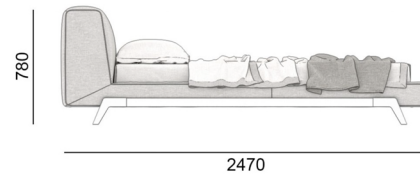

Legs: metal

Glue for the frame: Jowat (Germany)

Glue for polyurethane foam (soft parts of the product): Saba (Netherlands)

ETERNA

РОЗМІРИ | SIZES

167ET-247

187ET-247

207ET-247

ETERNA

РОЗМІРИ | SIZES

227ET-247

187ET-237

207ET-237

ETERNA

РОЗМІРИ | SIZES

207ET-267