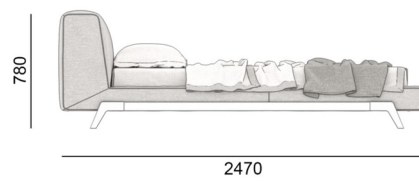

Legs: metal

Glue for the frame: Jowat (Germany)

Glue for polyurethane foam (soft parts of the product): Saba (Netherlands)

ETERNA

РОЗМІРИ | SIZES

167ET-247

187ET-247

207ET-247

ETERNA

РОЗМІРИ | SIZES

227ET-247

187ET-237

207ET-237

ETERNA

РОЗМІРИ | SIZES

207ET-267