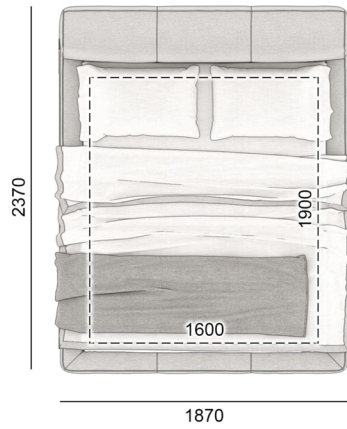

Legs: metal

Glue for the frame: Jowat (Germany)

Glue for polyurethane foam (soft parts of the product): Saba (Netherlands)

ETERNA

РОЗМІРИ | SIZES

167ET-247

187ET-247

207ET-247

ETERNA

РОЗМІРИ | SIZES

227ET-247

187ET-237

207ET-237

ETERNA

РОЗМІРИ | SIZES

207ET-267