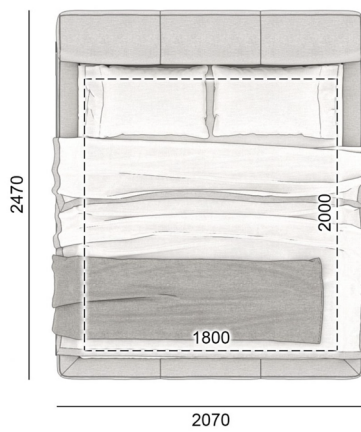

Legs: metal

Glue for the frame: Jowat (Germany)

Glue for polyurethane foam (soft parts of the product): Saba (Netherlands)

ETERNA

РОЗМІРИ | SIZES

167ET-247

187ET-247

207ET-247

ETERNA

РОЗМІРИ | SIZES

227ET-247

187ET-237

207ET-237

ETERNA

РОЗМІРИ | SIZES

207ET-267