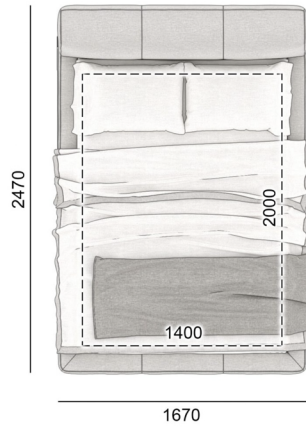

Legs: metal

Glue for the frame: Jowat (Germany)

Glue for polyurethane foam (soft parts of the product): Saba (Netherlands)

ETERNA

РОЗМІРИ | SIZES

167ET-247

187ET-247

207ET-247

ETERNA

РОЗМІРИ | SIZES

227ET-247

187ET-237

207ET-237

ETERNA

РОЗМІРИ | SIZES

207ET-267