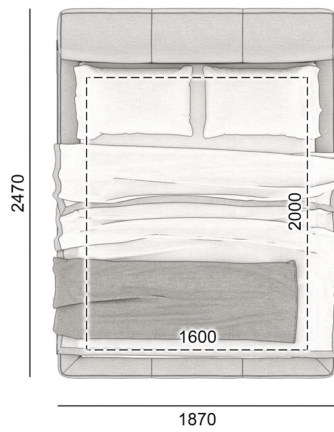

Legs: metal

Glue for the frame: Jowat (Germany)

Glue for polyurethane foam (soft parts of the product): Saba (Netherlands)

ETERNA

РОЗМІРИ | SIZES

167ET-247

187ET-247

207ET-247

ETERNA

РОЗМІРИ | SIZES

227ET-247

187ET-237

207ET-237

ETERNA

РОЗМІРИ | SIZES

207ET-267