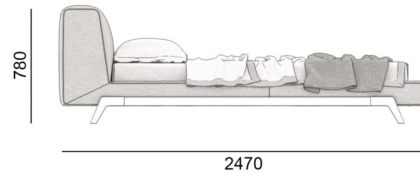

Legs: metal

Glue for the frame: Jowat (Germany)

Glue for polyurethane foam (soft parts of the product): Saba (Netherlands)

ETERNA

РОЗМІРИ | SIZES

167ET-247

187ET-247

207ET-247

ETERNA

РОЗМІРИ | SIZES

227ET-247

187ET-237

207ET-237

ETERNA

РОЗМІРИ | SIZES

207ET-267