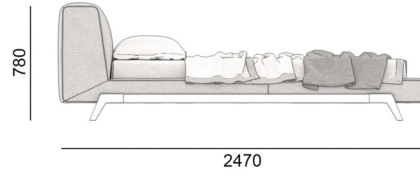

Legs: metal

Glue for the frame: Jowat (Germany)

Glue for polyurethane foam (soft parts of the product): Saba (Netherlands)

ETERNA

РОЗМІРИ | SIZES

167ET-247

187ET-247

207ET-247

ETERNA

РОЗМІРИ | SIZES

227ET-247

187ET-237

207ET-237

ETERNA

РОЗМІРИ | SIZES

207ET-267