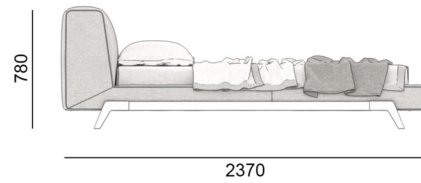

Legs: metal

Glue for the frame: Jowat (Germany)

Glue for polyurethane foam (soft parts of the product): Saba (Netherlands)

ETERNA

РОЗМІРИ | SIZES

167ET-247

187ET-247

207ET-247

ETERNA

РОЗМІРИ | SIZES

227ET-247

187ET-237

207ET-237

ETERNA

РОЗМІРИ | SIZES

207ET-267