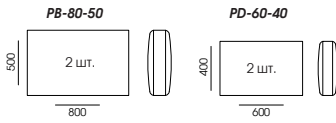

СТАНДАРТНАЯ КОМПЛЕКТАЦИЯ ПОДУШКАМИ