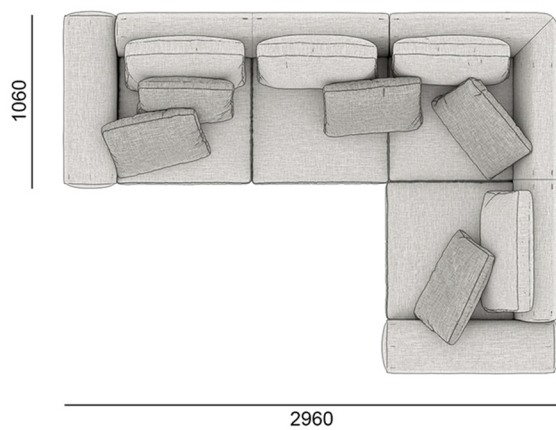

Seats softness and elasticity level: increased SS/High

Legs: metal

Glue for the frame: Jowat (Germany)

LINDA

РОЗМІРИ | SIZES

90LIN-164-CHL-AN

PB-71-50

PD-56-42

121LIN-164-CHL-AL

PB-71-50

PD-56-42

121LIN-164-CHL-AR

PB-71-50

PD-56-42

LINDA

РОЗМІРИ | SIZES

LINDA

ПОЗМИРИ | SIZES

296LIN-216-CL

296LIN-216-CR

98LIN-98-P