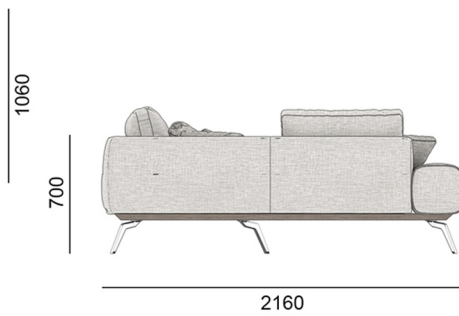

Seats softness and elasticity level: increased SS/High

Legs: metal

Glue for the frame: Jowat (Germany)

LINDA

РОЗМІРИ | SIZES

90LIN-164-CHL-AN

PB-71-50

PD-56-42

121LIN-164-CHL-AL

PB-71-50

PD-56-42

121LIN-164-CHL-AR

PB-71-50

PD-56-42

LINDA

РОЗМІРИ | SIZES

LINDA

ПОЗМИРИ | SIZES

296LIN-216-CL

296LIN-216-CR

98LIN-98-P