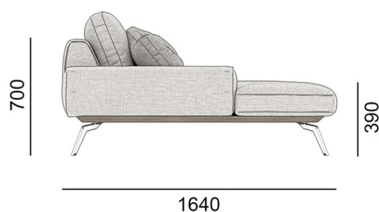

Seats softness and elasticity level: increased SS/High

Legs: metal

Glue for the frame: Jowat (Germany)

LINDA

РОЗМІРИ | SIZES

90LIN-164-CHL-AN

PB-71-50

PD-56-42

121LIN-164-CHL-AL

PB-71-50

PD-56-42

121LIN-164-CHL-AR

PB-71-50

PD-56-42

LINDA

РОЗМІРИ | SIZES

LINDA

ПОЗМИРИ | SIZES

296LIN-216-CL

296LIN-216-CR

98LIN-98-P