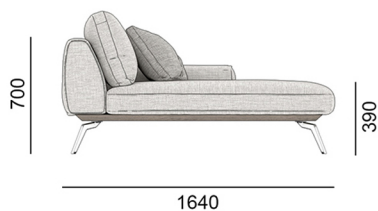

Seats softness and elasticity level: increased SS/High

Legs: metal

Glue for the frame: Jowat (Germany)

LINDA

РОЗМІРИ | SIZES

90LIN-164-CHL-AN

PB-71-50

PD-56-42

121LIN-164-CHL-AL

PB-71-50

PD-56-42

121LIN-164-CHL-AR

PB-71-50

PD-56-42

LINDA

РОЗМІРИ | SIZES

LINDA

ПОЗМИРИ | SIZES

296LIN-216-CL

296LIN-216-CR

98LIN-98-P