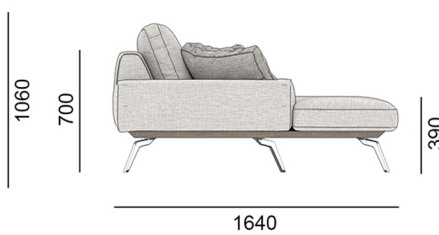

Seats softness and elasticity level: increased SS/High

Legs: metal

Glue for the frame: Jowat (Germany)

LINDA

РОЗМІРИ | SIZES

90LIN-164-CHL-AN

PB-71-50

PD-56-42

121LIN-164-CHL-AL

PB-71-50

PD-56-42

121LIN-164-CHL-AR

PB-71-50

PD-56-42

LINDA

РОЗМІРИ | SIZES

LINDA

ПОЗМИРИ | SIZES

296LIN-216-CL

296LIN-216-CR

98LIN-98-P