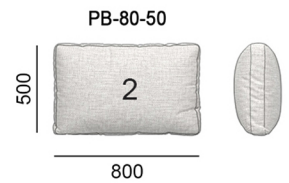

Seats softness and elasticity level: increased SS/High

Legs: metal

Glue for the frame: Jowat (Germany)

LINDA

РОЗМІРИ | SIZES

90LIN-164-CHL-AN

PB-71-50

PD-56-42

121LIN-164-CHL-AL

PB-71-50

PD-56-42

121LIN-164-CHL-AR

PB-71-50

PD-56-42

LINDA

РОЗМІРИ | SIZES

LINDA

ПОЗМИРИ | SIZES

296LIN-216-CL

296LIN-216-CR

98LIN-98-P