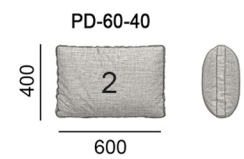

Seats softness and elasticity level: increased SS/High

Legs: metal

Glue for the frame: Jowat (Germany)

LINDA

РОЗМІРИ | SIZES

90LIN-164-CHL-AN

PB-71-50

PD-56-42

121LIN-164-CHL-AL

PB-71-50

PD-56-42

121LIN-164-CHL-AR

PB-71-50

PD-56-42

LINDA

РОЗМІРИ | SIZES

LINDA

ПОЗМИРИ | SIZES

296LIN-216-CL

296LIN-216-CR

98LIN-98-P