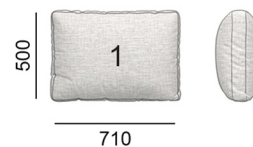

Seats softness and elasticity level: increased SS/High

Legs: metal

Glue for the frame: Jowat (Germany)

LINDA

РОЗМІРИ | SIZES

90LIN-164-CHL-AN

PB-71-50

PD-56-42

121LIN-164-CHL-AL

PB-71-50

PD-56-42

121LIN-164-CHL-AR

PB-71-50

PD-56-42

LINDA

РОЗМІРИ | SIZES

LINDA

ПОЗМИРИ | SIZES

296LIN-216-CL

296LIN-216-CR

98LIN-98-P