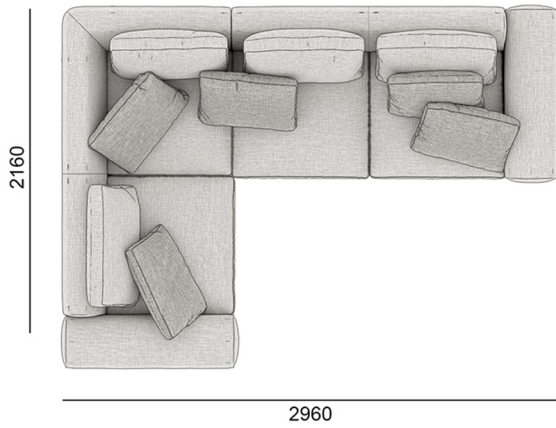

Seats softness and elasticity level: increased SS/High

Legs: metal

Glue for the frame: Jowat (Germany)

LINDA

РОЗМІРИ | SIZES

90LIN-164-CHL-AN

PB-71-50

PD-56-42

121LIN-164-CHL-AL

PB-71-50

PD-56-42

121LIN-164-CHL-AR

PB-71-50

PD-56-42

LINDA

РОЗМІРИ | SIZES

LINDA

ПОЗМИРИ | SIZES

296LIN-216-CL

296LIN-216-CR

98LIN-98-P