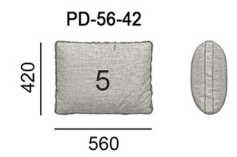

Seats softness and elasticity level: increased SS/High

Legs: metal

Glue for the frame: Jowat (Germany)

LINDA

РОЗМІРИ | SIZES

90LIN-164-CHL-AN

PB-71-50

PD-56-42

121LIN-164-CHL-AL

PB-71-50

PD-56-42

121LIN-164-CHL-AR

PB-71-50

PD-56-42

LINDA

РОЗМІРИ | SIZES

LINDA

ПОЗМИРИ | SIZES

296LIN-216-CL

296LIN-216-CR

98LIN-98-P