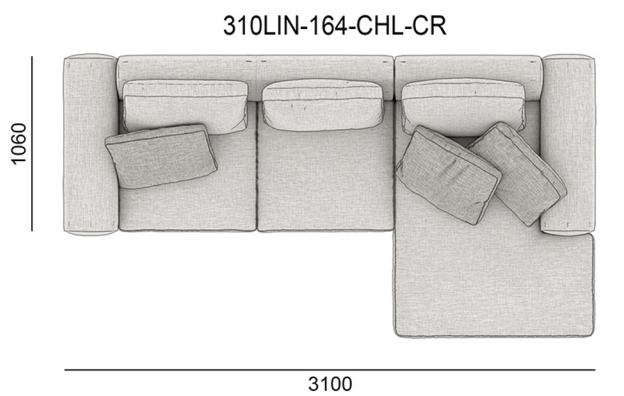

Seats softness and elasticity level: increased SS/High

Legs: metal

Glue for the frame: Jowat (Germany)

LINDA

РОЗМІРИ | SIZES

90LIN-164-CHL-AN

PB-71-50

PD-56-42

121LIN-164-CHL-AL

PB-71-50

PD-56-42

121LIN-164-CHL-AR

PB-71-50

PD-56-42

LINDA

РОЗМІРИ | SIZES

LINDA

ПОЗМИРИ | SIZES

296LIN-216-CL

296LIN-216-CR

98LIN-98-P