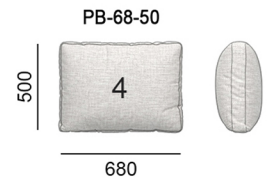

Seats softness and elasticity level: increased SS/High

Legs: metal

Glue for the frame: Jowat (Germany)

LINDA

РОЗМІРИ | SIZES

90LIN-164-CHL-AN

PB-71-50

PD-56-42

121LIN-164-CHL-AL

PB-71-50

PD-56-42

121LIN-164-CHL-AR

PB-71-50

PD-56-42

LINDA

РОЗМІРИ | SIZES

LINDA

ПОЗМИРИ | SIZES

296LIN-216-CL

296LIN-216-CR

98LIN-98-P