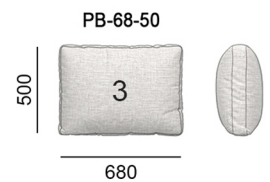

Seats softness and elasticity level: increased SS/High

Legs: metal

Glue for the frame: Jowat (Germany)

LINDA

РОЗМІРИ | SIZES

90LIN-164-CHL-AN

PB-71-50

PD-56-42

121LIN-164-CHL-AL

PB-71-50

PD-56-42

121LIN-164-CHL-AR

PB-71-50

PD-56-42

LINDA

РОЗМІРИ | SIZES

LINDA

ПОЗМИРИ | SIZES

296LIN-216-CL

296LIN-216-CR

98LIN-98-P