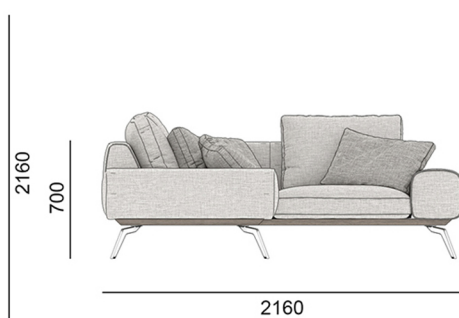

Seats softness and elasticity level: increased SS/High

Legs: metal

Glue for the frame: Jowat (Germany)

LINDA

РОЗМІРИ | SIZES

90LIN-164-CHL-AN

PB-71-50

PD-56-42

121LIN-164-CHL-AL

PB-71-50

PD-56-42

121LIN-164-CHL-AR

PB-71-50

PD-56-42

LINDA

РОЗМІРИ | SIZES

LINDA

ПОЗМИРИ | SIZES

296LIN-216-CL

296LIN-216-CR

98LIN-98-P