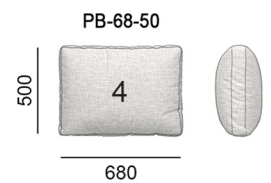

Seats softness and elasticity level: increased SS/High

Legs: metal

Glue for the frame: Jowat (Germany)

LINDA

РОЗМІРИ | SIZES

90LIN-164-CHL-AN

PB-71-50

PD-56-42

121LIN-164-CHL-AL

PB-71-50

PD-56-42

121LIN-164-CHL-AR

PB-71-50

PD-56-42

LINDA

РОЗМІРИ | SIZES

LINDA

ПОЗМИРИ | SIZES

296LIN-216-CL

296LIN-216-CR

98LIN-98-P