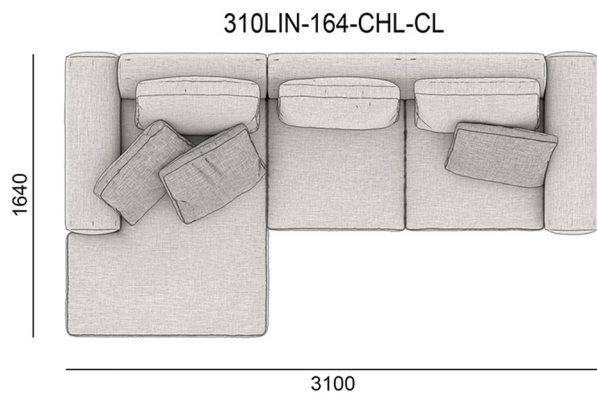

Seats softness and elasticity level: increased SS/High

Legs: metal

Glue for the frame: Jowat (Germany)

LINDA

РОЗМІРИ | SIZES

90LIN-164-CHL-AN

PB-71-50

PD-56-42

121LIN-164-CHL-AL

PB-71-50

PD-56-42

121LIN-164-CHL-AR

PB-71-50

PD-56-42

LINDA

РОЗМІРИ | SIZES

LINDA

ПОЗМИРИ | SIZES

296LIN-216-CL

296LIN-216-CR

98LIN-98-P