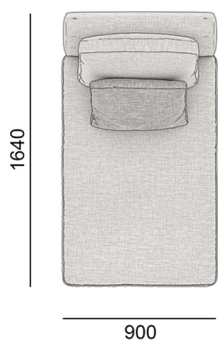

Seats softness and elasticity level: increased SS/High

Legs: metal

Glue for the frame: Jowat (Germany)

LINDA

РОЗМІРИ | SIZES

90LIN-164-CHL-AN

PB-71-50

PD-56-42

121LIN-164-CHL-AL

PB-71-50

PD-56-42

121LIN-164-CHL-AR

PB-71-50

PD-56-42

LINDA

РОЗМІРИ | SIZES

LINDA

ПОЗМИРИ | SIZES

296LIN-216-CL

296LIN-216-CR

98LIN-98-P