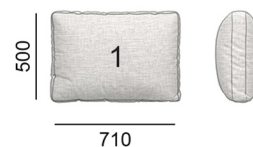

Seats softness and elasticity level: increased SS/High

Legs: metal

Glue for the frame: Jowat (Germany)

LINDA

РОЗМІРИ | SIZES

90LIN-164-CHL-AN

PB-71-50

PD-56-42

121LIN-164-CHL-AL

PB-71-50

PD-56-42

121LIN-164-CHL-AR

PB-71-50

PD-56-42

LINDA

РОЗМІРИ | SIZES

LINDA

ПОЗМИРИ | SIZES

296LIN-216-CL

296LIN-216-CR

98LIN-98-P