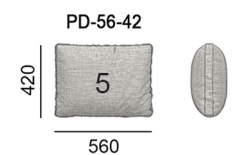

Seats softness and elasticity level: increased SS/High

Legs: metal

Glue for the frame: Jowat (Germany)

LINDA

РОЗМІРИ | SIZES

90LIN-164-CHL-AN

PB-71-50

PD-56-42

121LIN-164-CHL-AL

PB-71-50

PD-56-42

121LIN-164-CHL-AR

PB-71-50

PD-56-42

LINDA

РОЗМІРИ | SIZES

LINDA

ПОЗМИРИ | SIZES

296LIN-216-CL

296LIN-216-CR

98LIN-98-P