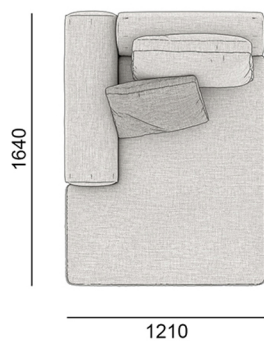

Seats softness and elasticity level: increased SS/High

Legs: metal

Glue for the frame: Jowat (Germany)

LINDA

РОЗМІРИ | SIZES

90LIN-164-CHL-AN

PB-71-50

PD-56-42

121LIN-164-CHL-AL

PB-71-50

PD-56-42

121LIN-164-CHL-AR

PB-71-50

PD-56-42

LINDA

РОЗМІРИ | SIZES

LINDA

ПОЗМИРИ | SIZES

296LIN-216-CL

296LIN-216-CR

98LIN-98-P