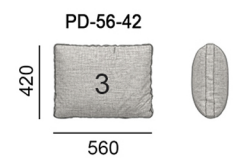

Seats softness and elasticity level: increased SS/High

Legs: metal

Glue for the frame: Jowat (Germany)

LINDA

РОЗМІРИ | SIZES

90LIN-164-CHL-AN

PB-71-50

PD-56-42

121LIN-164-CHL-AL

PB-71-50

PD-56-42

121LIN-164-CHL-AR

PB-71-50

PD-56-42

LINDA

РОЗМІРИ | SIZES

LINDA

ПОЗМИРИ | SIZES

296LIN-216-CL

296LIN-216-CR

98LIN-98-P