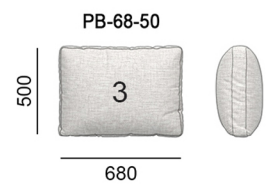

Seats softness and elasticity level: increased SS/High

Legs: metal

Glue for the frame: Jowat (Germany)

LINDA

РОЗМІРИ | SIZES

90LIN-164-CHL-AN

PB-71-50

PD-56-42

121LIN-164-CHL-AL

PB-71-50

PD-56-42

121LIN-164-CHL-AR

PB-71-50

PD-56-42

LINDA

РОЗМІРИ | SIZES

LINDA

ПОЗМИРИ | SIZES

296LIN-216-CL

296LIN-216-CR

98LIN-98-P