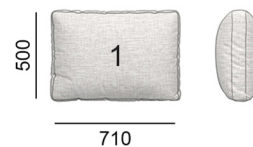

Seats softness and elasticity level: increased SS/High

Legs: metal

Glue for the frame: Jowat (Germany)

LINDA

РОЗМІРИ | SIZES

90LIN-164-CHL-AN

PB-71-50

PD-56-42

121LIN-164-CHL-AL

PB-71-50

PD-56-42

121LIN-164-CHL-AR

PB-71-50

PD-56-42

LINDA

РОЗМІРИ | SIZES

LINDA

ПОЗМИРИ | SIZES

296LIN-216-CL

296LIN-216-CR

98LIN-98-P