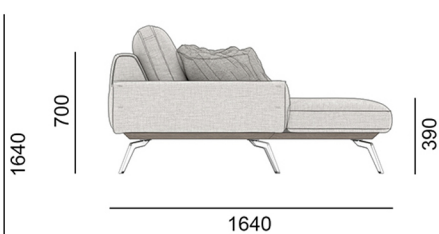

Seats softness and elasticity level: increased SS/High

Legs: metal

Glue for the frame: Jowat (Germany)

LINDA

РОЗМІРИ | SIZES

90LIN-164-CHL-AN

PB-71-50

PD-56-42

121LIN-164-CHL-AL

PB-71-50

PD-56-42

121LIN-164-CHL-AR

PB-71-50

PD-56-42

LINDA

РОЗМІРИ | SIZES

LINDA

ПОЗМИРИ | SIZES

296LIN-216-CL

296LIN-216-CR

98LIN-98-P