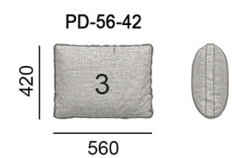

Seats softness and elasticity level: increased SS/High

Legs: metal

Glue for the frame: Jowat (Germany)

LINDA

РОЗМІРИ | SIZES

90LIN-164-CHL-AN

PB-71-50

PD-56-42

121LIN-164-CHL-AL

PB-71-50

PD-56-42

121LIN-164-CHL-AR

PB-71-50

PD-56-42

LINDA

РОЗМІРИ | SIZES

LINDA

ПОЗМИРИ | SIZES

296LIN-216-CL

296LIN-216-CR

98LIN-98-P