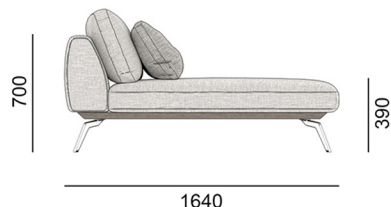

Seats softness and elasticity level: increased SS/High

Legs: metal

Glue for the frame: Jowat (Germany)

LINDA

РОЗМІРИ | SIZES

90LIN-164-CHL-AN

PB-71-50

PD-56-42

121LIN-164-CHL-AL

PB-71-50

PD-56-42

121LIN-164-CHL-AR

PB-71-50

PD-56-42

LINDA

РОЗМІРИ | SIZES

LINDA

ПОЗМИРИ | SIZES

296LIN-216-CL

296LIN-216-CR

98LIN-98-P