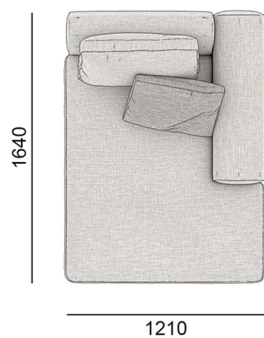

Seats softness and elasticity level: increased SS/High

Legs: metal

Glue for the frame: Jowat (Germany)

LINDA

РОЗМІРИ | SIZES

90LIN-164-CHL-AN

PB-71-50

PD-56-42

121LIN-164-CHL-AL

PB-71-50

PD-56-42

121LIN-164-CHL-AR

PB-71-50

PD-56-42

LINDA

РОЗМІРИ | SIZES

LINDA

ПОЗМИРИ | SIZES

296LIN-216-CL

296LIN-216-CR

98LIN-98-P