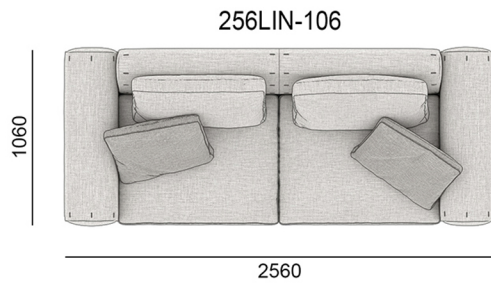

Seats softness and elasticity level: increased SS/High

Legs: metal

Glue for the frame: Jowat (Germany)

LINDA

РОЗМІРИ | SIZES

90LIN-164-CHL-AN

PB-71-50

PD-56-42

121LIN-164-CHL-AL

PB-71-50

PD-56-42

121LIN-164-CHL-AR

PB-71-50

PD-56-42

LINDA

РОЗМІРИ | SIZES

LINDA

ПОЗМИРИ | SIZES

296LIN-216-CL

296LIN-216-CR

98LIN-98-P