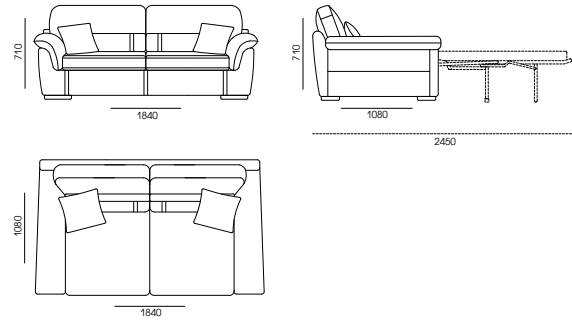

КОНФИГУРАЦИЯ

□ 122NU-108

СТАНДАРТНАЯ КОМПЛЕКТАЦИЯ ПОДУШКАМИ

□ 184NU-108

□ 184NU-108/FM-S140 Механизм для сна Sedaflex, ширина 1400 мм

СТАНДАРТНАЯ КОМПЛЕКТАЦИЯ ПОДУШКАМИ

□ 227NU-108

□ 227NU-108/FM-S160 Механизм для сна Sedaflex, ширина 1600 мм