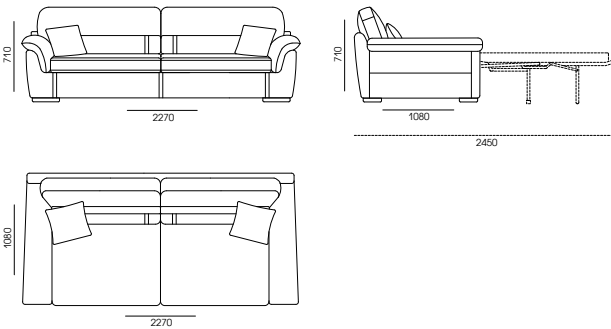

КОНФИГУРАЦИЯ

□ 122NU-108

СТАНДАРТНАЯ КОМПЛЕКТАЦИЯ ПОДУШКАМИ

□ 184NU-108

□ 184NU-108/FM-S140 Механизм для сна Sedaflex, ширина 1400 мм

СТАНДАРТНАЯ КОМПЛЕКТАЦИЯ ПОДУШКАМИ

□ 227NU-108

□ 227NU-108/FM-S160 Механизм для сна Sedaflex, ширина 1600 мм