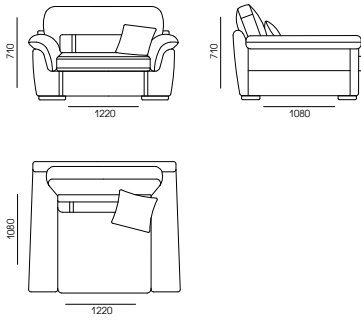

КОНФИГУРАЦИЯ

□ 122NU-108

СТАНДАРТНАЯ КОМПЛЕКТАЦИЯ ПОДУШКАМИ

□ 184NU-108

□ 184NU-108/FM-S140 Механизм для сна Sedaflex, ширина 1400 мм

СТАНДАРТНАЯ КОМПЛЕКТАЦИЯ ПОДУШКАМИ

□ 227NU-108

□ 227NU-108/FM-S160 Механизм для сна Sedaflex, ширина 1600 мм