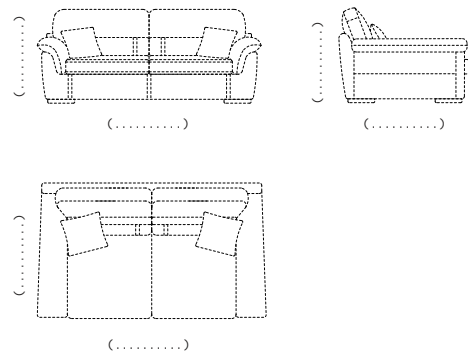

СТАНДАРТНАЯ КОМПЛЕКТАЦИЯ ПОДУШКАМИ

□ НЕСТАНДАРТНАЯ КОНФИГУРАЦИЯ