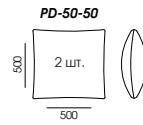

КОНФИГУРАЦИЯ

□ 122NU-108

СТАНДАРТНАЯ КОМПЛЕКТАЦИЯ ПОДУШКАМИ

□ 184NU-108

□ 184NU-108/FM-S140 Механизм для сна Sedaflex, ширина 1400 мм

СТАНДАРТНАЯ КОМПЛЕКТАЦИЯ ПОДУШКАМИ

□ 227NU-108

□ 227NU-108/FM-S160 Механизм для сна Sedaflex, ширина 1600 мм

СТАНДАРТНАЯ КОМПЛЕКТАЦИЯ ПОДУШКАМИ

□ НЕСТАНДАРТНАЯ КОНФИГУРАЦИЯ

ДОПОЛНИТЕЛЬНАЯ КОМПЛЕКТАЦИЯ

1. УРОВЕНЬ МЯГКОСТИ И ЭЛАСТИЧНОСТИ СИДЕНИЙ SS:

- средний уровень мягкости **SS Medium**;
- высокий уровень мягкости **SS/Extra** (не рекомендуется использовать на изделиях с механизмом трансформации Sedaflex).