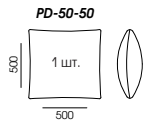

КОНФИГУРАЦИЯ

□ 122NU-108

СТАНДАРТНАЯ КОМПЛЕКТАЦИЯ ПОДУШКАМИ

□ 184NU-108

□ 184NU-108/FM-S140 Механизм для сна Sedaflex, ширина 1400 мм

СТАНДАРТНАЯ КОМПЛЕКТАЦИЯ ПОДУШКАМИ

□ 227NU-108

□ 227NU-108/FM-S160 Механизм для сна Sedaflex, ширина 1600 мм