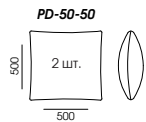

КОНФИГУРАЦИЯ

□ 122NU-108

СТАНДАРТНАЯ КОМПЛЕКТАЦИЯ ПОДУШКАМИ

□ 184NU-108

□ 184NU-108/FM-S140 Механизм для сна Sedaflex, ширина 1400 мм

СТАНДАРТНАЯ КОМПЛЕКТАЦИЯ ПОДУШКАМИ

□ 227NU-108

□ 227NU-108/FM-S160 Механизм для сна Sedaflex, ширина 1600 мм

СТАНДАРТНАЯ КОМПЛЕКТАЦИЯ ПОДУШКАМИ

□ НЕСТАНДАРТНАЯ КОНФИГУРАЦИЯ

ДОПОЛНИТЕЛЬНАЯ КОМПЛЕКТАЦИЯ

1. УРОВЕНЬ МЯГКОСТИ И ЭЛАСТИЧНОСТИ СИДЕНИЙ SS:

- средний уровень мягкости **SS Medium**;
- высокий уровень мягкости **SS/Extra** (не рекомендуется использовать на изделиях с механизмом трансформации Sedaflex).