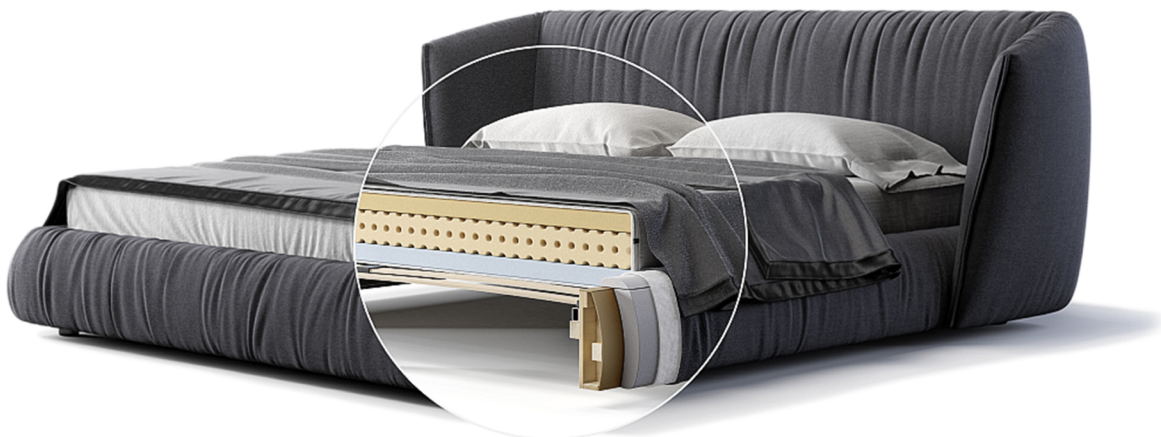

TOO NIGHT

UA

ТЕХНІЧНА ІНФОРМАЦІЯ

Каркас: сосновий брус, березова фанера класу E1 (Литва)

Наповнювач: еластичний пінополіуретан, сировина BAYER, BASF (Німеччина), SHELL (Нідерланди), формування Interfoam (Україна)

Опори (ніжки): дерево

Клей для каркаса: Jowat (Німеччина)

Клей для пінополіуретану (м'які частини виробу): Saba (Нідерланди)

Ніша для білизни

EN

TECHNICAL INFORMATION

Frame: pine beam, class E1 birch plywood (Lithuania)

Filling: flexible polyurethane foam, BAYER, BASF (Germany), SHELL (Netherlands) raw materials, Interfoam (Ukraine) moulding

Legs: wood

Glue for the frame: Jowat (Germany)

Glue for polyurethane foam (soft parts of the product): Saba (Netherlands)

Storage box