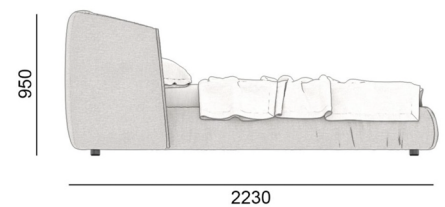

240TN-223/SB