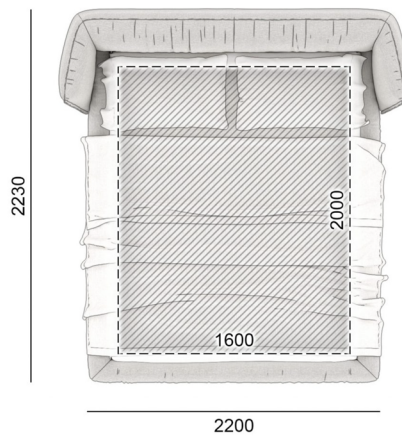

Storage box

TOO NIGHT

POЗMIPИ | SIZES

200TN-223

200TN-223/SB

220TN-223

220TN-223/SB

240TN-223

240TN-223/SB

TOO NIGHT

РОЗМІРИ | SIZES

260TN-223

260TN-223/SB

220TN-213

220TN-213/SB

240TN-213

240TN-213/SB

TOO NIGHT

РОЗМІРИ | SIZES

240TN-243

240TN-243/SB

260TN-243

260TN-243/SB