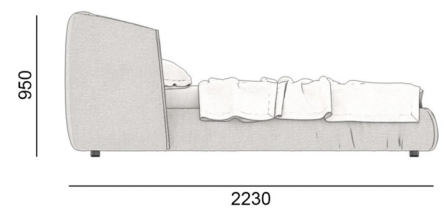

Storage box

TOO NIGHT

POЗMIPИ | SIZES

200TN-223

200TN-223/SB

220TN-223

220TN-223/SB

240TN-223