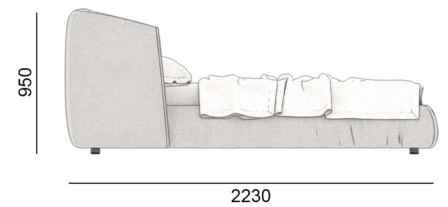

240TN-223/SB

TOO NIGHT

РОЗМІРИ | SIZES

260TN-223

260TN-223/SB

220TN-213

220TN-213/SB

240TN-213