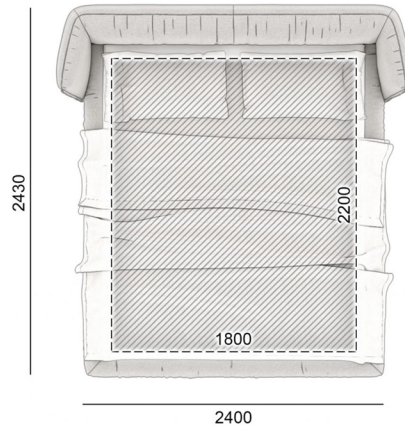

240TN-223/SB

TOO NIGHT

РОЗМІРИ | SIZES

260TN-223

260TN-223/SB

220TN-213

220TN-213/SB

240TN-213

240TN-213/SB

TOO NIGHT

РОЗМІРИ | SIZES

240TN-243

240TN-243/SB

260TN-243

260TN-243/SB