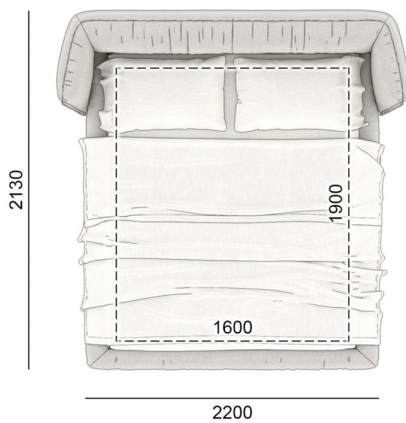

Storage box

TOO NIGHT

POЗMIPИ | SIZES

200TN-223

200TN-223/SB

220TN-223

220TN-223/SB

240TN-223

240TN-223/SB

TOO NIGHT

РОЗМІРИ | SIZES

260TN-223

260TN-223/SB

220TN-213

220TN-213/SB

240TN-213

240TN-213/SB

TOO NIGHT

РОЗМІРИ | SIZES

240TN-243

240TN-243/SB

260TN-243

260TN-243/SB