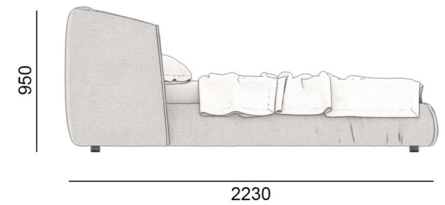

Storage box

TOO NIGHT

POЗMIPИ | SIZES

200TN-223

200TN-223/SB

220TN-223

220TN-223/SB

240TN-223