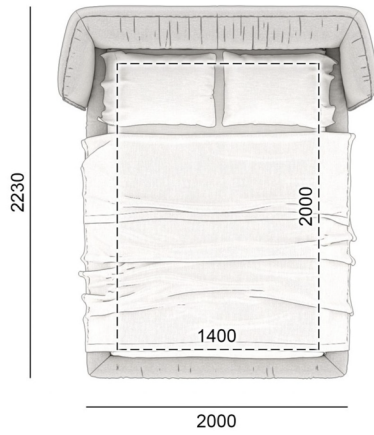

Storage box

TOO NIGHT

POЗMIPИ | SIZES

200TN-223

200TN-223/SB

220TN-223

220TN-223/SB

240TN-223

240TN-223/SB

TOO NIGHT

РОЗМІРИ | SIZES

260TN-223

260TN-223/SB

220TN-213

220TN-213/SB

240TN-213

240TN-213/SB

TOO NIGHT

РОЗМІРИ | SIZES

240TN-243

240TN-243/SB

260TN-243

260TN-243/SB