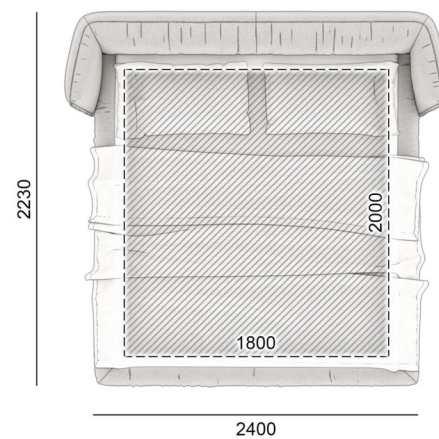

Storage box

TOO NIGHT

POЗMIPИ | SIZES

200TN-223

200TN-223/SB

220TN-223

220TN-223/SB

240TN-223

240TN-223/SB

TOO NIGHT

РОЗМІРИ | SIZES

260TN-223

260TN-223/SB

220TN-213

220TN-213/SB

240TN-213

240TN-213/SB

TOO NIGHT

РОЗМІРИ | SIZES

240TN-243

240TN-243/SB

260TN-243

260TN-243/SB