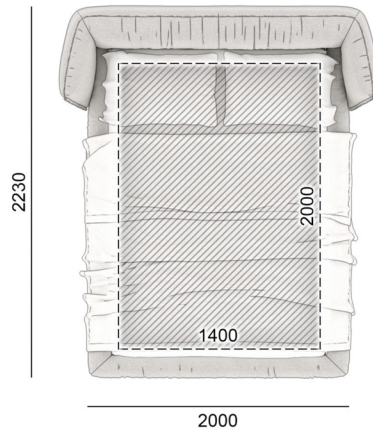

Storage box

TOO NIGHT

POЗMIPИ | SIZES

200TN-223

200TN-223/SB

220TN-223

220TN-223/SB

240TN-223

240TN-223/SB

TOO NIGHT

РОЗМІРИ | SIZES

260TN-223

260TN-223/SB

220TN-213

220TN-213/SB

240TN-213

240TN-213/SB

TOO NIGHT

РОЗМІРИ | SIZES

240TN-243

240TN-243/SB

260TN-243

260TN-243/SB