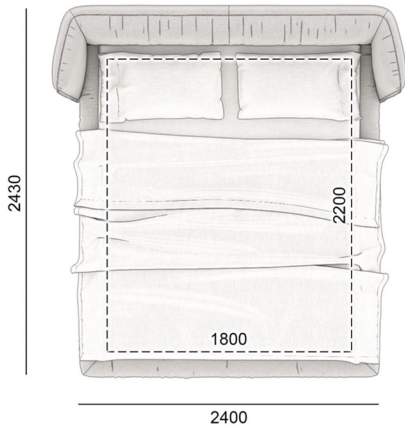

240TN-223/SB

TOO NIGHT

РОЗМІРИ | SIZES

260TN-223

260TN-223/SB

220TN-213

220TN-213/SB

240TN-213

240TN-213/SB

TOO NIGHT

РОЗМІРИ | SIZES

240TN-243

240TN-243/SB

260TN-243

260TN-243/SB