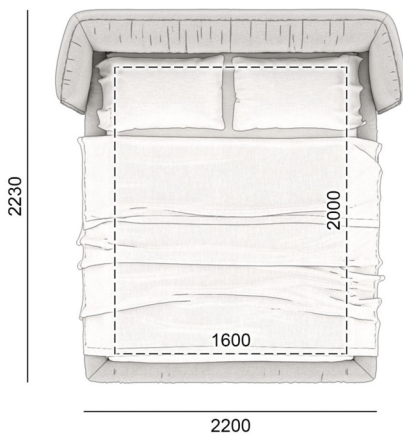

Storage box

TOO NIGHT

POЗMIPИ | SIZES

200TN-223

200TN-223/SB

220TN-223

220TN-223/SB

240TN-223

240TN-223/SB

TOO NIGHT

РОЗМІРИ | SIZES

260TN-223

260TN-223/SB

220TN-213

220TN-213/SB

240TN-213

240TN-213/SB

TOO NIGHT

РОЗМІРИ | SIZES

240TN-243

240TN-243/SB

260TN-243

260TN-243/SB