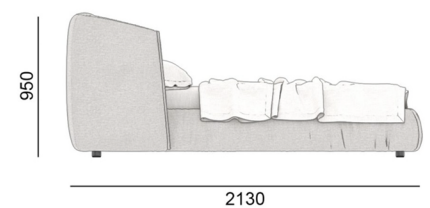

240TN-213/SB