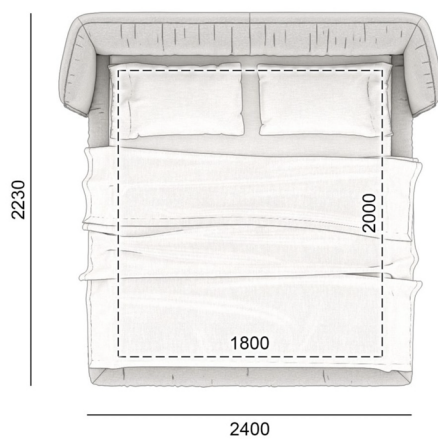

Storage box

TOO NIGHT

POЗMIPИ | SIZES

200TN-223

200TN-223/SB

220TN-223

220TN-223/SB

240TN-223

240TN-223/SB

TOO NIGHT

РОЗМІРИ | SIZES

260TN-223

260TN-223/SB

220TN-213

220TN-213/SB

240TN-213

240TN-213/SB

TOO NIGHT

РОЗМІРИ | SIZES

240TN-243

240TN-243/SB

260TN-243

260TN-243/SB