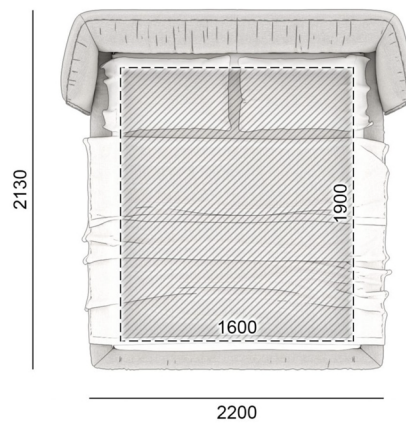

Storage box

TOO NIGHT

POЗMIPИ | SIZES

200TN-223

200TN-223/SB

220TN-223

220TN-223/SB

240TN-223

240TN-223/SB

TOO NIGHT

РОЗМІРИ | SIZES

260TN-223

260TN-223/SB

220TN-213

220TN-213/SB

240TN-213

240TN-213/SB

TOO NIGHT

РОЗМІРИ | SIZES

240TN-243

240TN-243/SB

260TN-243

260TN-243/SB