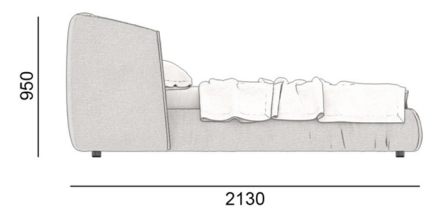

240TN-223/SB

TOO NIGHT

РОЗМІРИ | SIZES

260TN-223

260TN-223/SB

220TN-213

220TN-213/SB

240TN-213