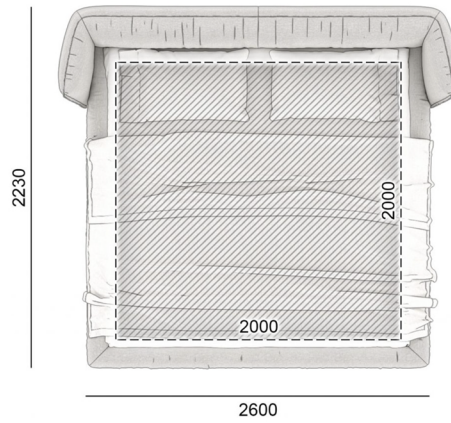

240TN-223/SB

TOO NIGHT

РОЗМІРИ | SIZES

260TN-223

260TN-223/SB

220TN-213

220TN-213/SB

240TN-213

240TN-213/SB

TOO NIGHT

РОЗМІРИ | SIZES

240TN-243

240TN-243/SB

260TN-243

260TN-243/SB