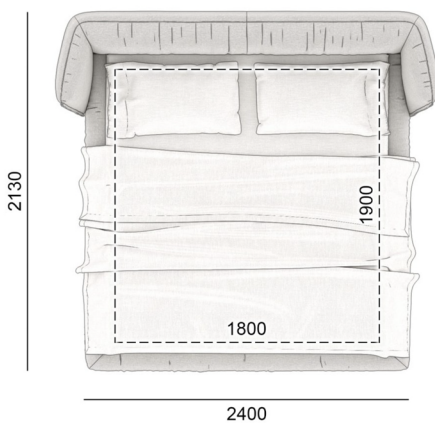

240TN-223/SB

TOO NIGHT

РОЗМІРИ | SIZES

260TN-223

260TN-223/SB

220TN-213

220TN-213/SB

240TN-213

240TN-213/SB

TOO NIGHT

РОЗМІРИ | SIZES

240TN-243

240TN-243/SB

260TN-243

260TN-243/SB