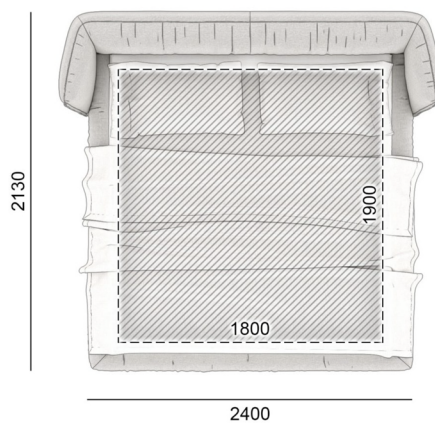

240TN-223/SB

TOO NIGHT

РОЗМІРИ | SIZES

260TN-223

260TN-223/SB

220TN-213

220TN-213/SB

240TN-213

240TN-213/SB

TOO NIGHT

РОЗМІРИ | SIZES

240TN-243

240TN-243/SB

260TN-243

260TN-243/SB