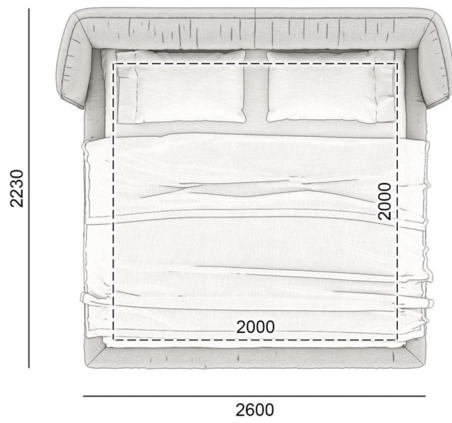

Storage box

TOO NIGHT

POЗMIPИ | SIZES

200TN-223

200TN-223/SB

220TN-223

220TN-223/SB

240TN-223

240TN-223/SB

TOO NIGHT

РОЗМІРИ | SIZES

260TN-223

260TN-223/SB

220TN-213

220TN-213/SB

240TN-213

240TN-213/SB

TOO NIGHT

РОЗМІРИ | SIZES

240TN-243

240TN-243/SB

260TN-243

260TN-243/SB