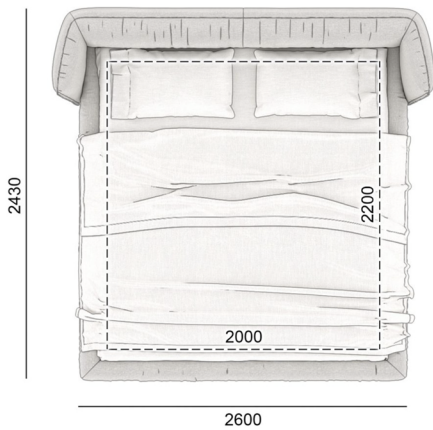

240TN-223/SB

TOO NIGHT

РОЗМІРИ | SIZES

260TN-223

260TN-223/SB

220TN-213

220TN-213/SB

240TN-213

240TN-213/SB

TOO NIGHT

РОЗМІРИ | SIZES

240TN-243

240TN-243/SB

260TN-243

260TN-243/SB