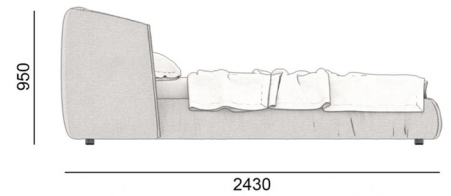

240TN-213/SB

TOO NIGHT

РОЗМІРИ | SIZES

240TN-243

240TN-243/SB

260TN-243

260TN-243/SB