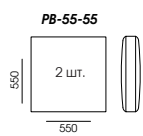

СТАНДАРТНАЯ КОМПЛЕКТАЦИЯ ПОДУШКАМИ

□ 105LI-105

СТАНДАРТНАЯ КОМПЛЕКТАЦИЯ ПОДУШКАМИ

□ 105LI-105-CL

СТАНДАРТНАЯ КОМПЛЕКТАЦИЯ ПОДУШКАМИ

□ 105LI-105-CR

СТАНДАРТНАЯ КОМПЛЕКТАЦИЯ ПОДУШКАМИ

□ 73LI-105-P

□ НЕСТАНДАРТНАЯ КОНФИГУРАЦИЯ

КОНФИГУРАЦИЯ

НЕСТАНДАРТНАЯ КОНФИГУРАЦИЯ

НЕСТАНДАРТНАЯ КОНФИГУРАЦИЯ

1. УРОВЕНЬ МЯГКОСТИ И ЭЛАСТИЧНОСТИ СИДЕНИЙ SS:

- средний уровень мягкости **SS Medium**;
- высокий уровень мягкости **SS/Extra** (не рекомендуется использовать на изделиях с механизмом трансформации Sedaflex).