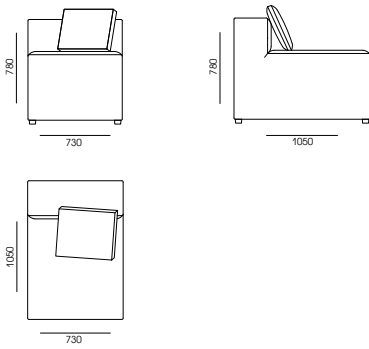

Уровень мягкости и эластичности сидений: повышенный SS/High

Опоры (ножки): пластик

Клей для каркаса: Jowat (Германия)

Клей для пенополиуретана (мягкие части изделия): Saba (Нидерланды)

КОНФИГУРАЦИЯ

□ 73LI-105