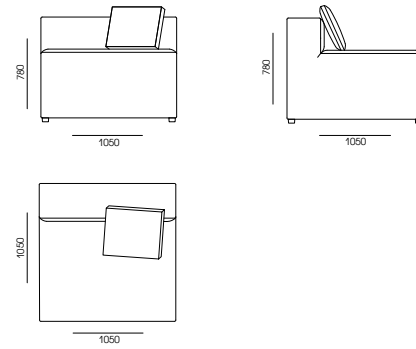

СТАНДАРТНАЯ КОМПЛЕКТАЦИЯ ПОДУШКАМИ

□ 105LI-105