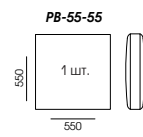

СТАНДАРТНАЯ КОМПЛЕКТАЦИЯ ПОДУШКАМИ