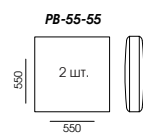

СТАНДАРТНАЯ КОМПЛЕКТАЦИЯ ПОДУШКАМИ

□ 105LI-105

СТАНДАРТНАЯ КОМПЛЕКТАЦИЯ ПОДУШКАМИ

□ 105LI-105-CL

СТАНДАРТНАЯ КОМПЛЕКТАЦИЯ ПОДУШКАМИ

□ 105LI-105-CR

СТАНДАРТНАЯ КОМПЛЕКТАЦИЯ ПОДУШКАМИ

□ 73LI-105-P

□ НЕСТАНДАРТНАЯ КОНФИГУРАЦИЯ

КОНФИГУРАЦИЯ

НЕСТАНДАРТНАЯ КОНФИГУРАЦИЯ

НЕСТАНДАРТНАЯ КОНФИГУРАЦИЯ

1. УРОВЕНЬ МЯГКОСТИ И ЭЛАСТИЧНОСТИ СИДЕНИЙ SS:

- средний уровень мягкости **SS Medium**;
- высокий уровень мягкости **SS/Extra** (не рекомендуется использовать на изделиях с механизмом трансформации Sedaflex).