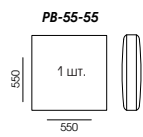

СТАНДАРТНАЯ КОМПЛЕКТАЦИЯ ПОДУШКАМИ