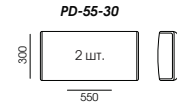

СТАНДАРТНАЯ КОМПЛЕКТАЦИЯ ПОДУШКАМИ