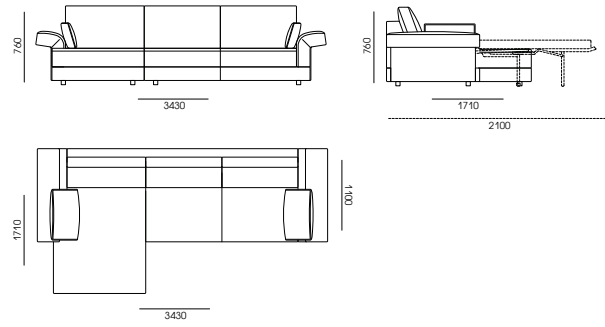

КОНФИГУРАЦИЯ

- 343CL-171-CR
 - 343CL-171-CR/FM-M150
- Механизм для сна Meralate, ширина 1500 мм

СТАНДАРТНАЯ КОМПЛЕКТАЦИЯ ПОДУШКАМИ

- 343CL-171-CL
 - 343CL-171-CL/FM-M150
- Механизм для сна Meralate, ширина 1500 мм