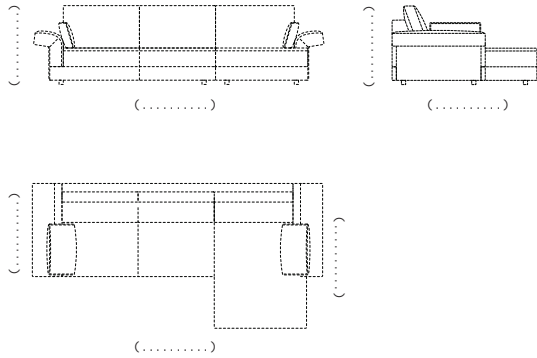

☐ НЕСТАНДАРТНАЯ КОНФИГУРАЦИЯ