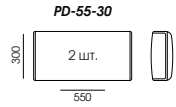

КОНФИГУРАЦИЯ

- 343CL-171-CR
 - 343CL-171-CR/FM-M150
- Механизм для сна Meralate, ширина 1500 мм

СТАНДАРТНАЯ КОМПЛЕКТАЦИЯ ПОДУШКАМИ

- 343CL-171-CL
 - 343CL-171-CL/FM-M150
- Механизм для сна Meralate, ширина 1500 мм