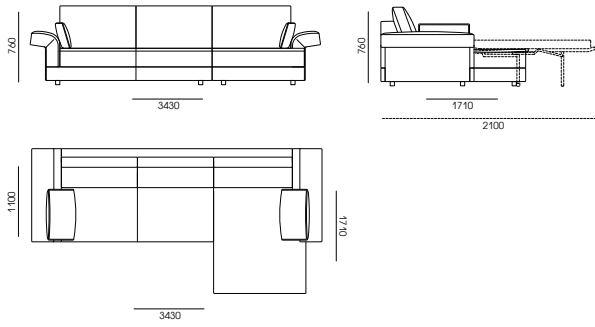

КОНФИГУРАЦИЯ

- 343CL-171-CR
 - 343CL-171-CR/FM-M150
- Механизм для сна Meralate, ширина 1500 мм

СТАНДАРТНАЯ КОМПЛЕКТАЦИЯ ПОДУШКАМИ

- 343CL-171-CL
 - 343CL-171-CL/FM-M150
- Механизм для сна Meralate, ширина 1500 мм