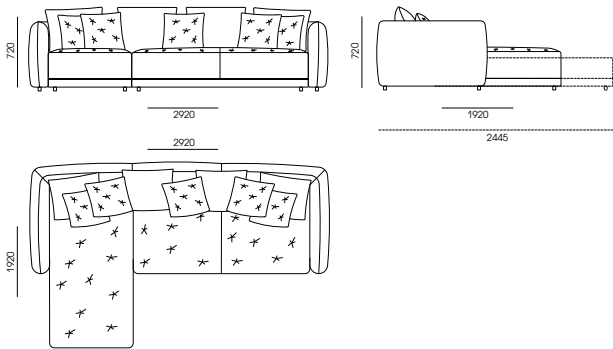

СТАНДАРТНАЯ КОМПЛЕКТАЦИЯ ПОДУШКАМИ

☐ **292AS-192-CL**
Механизм для сна Roll-out, спальное место 1600x2000 мм

СТАНДАРТНАЯ КОМПЛЕКТАЦИЯ ПОДУШКАМИ

☐ НЕСТАНДАРТНАЯ КОНФИГУРАЦИЯ