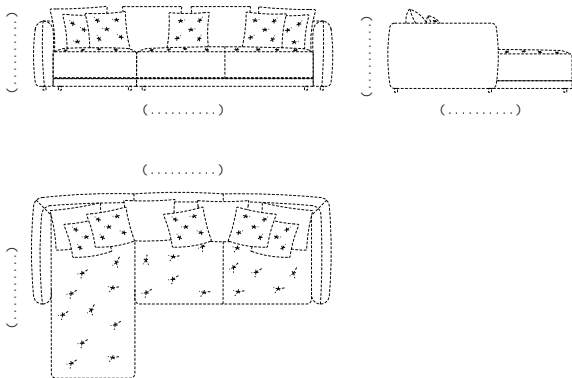

Ниша для белья

КОНФИГУРАЦИЯ

226AS-111
Механизм для сна Roll-out, спальное место 1800x2000 мм

СТАНДАРТНАЯ КОМПЛЕКТАЦИЯ ПОДУШКАМИ

292AS-192-CR
Механизм для сна Roll-out, спальное место 1600x2000 мм

СТАНДАРТНАЯ КОМПЛЕКТАЦИЯ ПОДУШКАМИ

292AS-192-CL
Механизм для сна Roll-out, спальное место 1600x2000 мм

СТАНДАРТНАЯ КОМПЛЕКТАЦИЯ ПОДУШКАМИ

НЕСТАНДАРТНАЯ КОНФИГУРАЦИЯ

НЕСТАНДАРТНАЯ КОНФИГУРАЦИЯ

1. ДЕКОРАТИВНЫЕ ПОДУШКИ PD

PB-67-67

PD-60-60

_____ ШТ.

_____ ШТ.

UF 1 _____

UF 1 _____

UF 2 _____

UF 2 _____

UF 3 _____

UF 3 _____

ПРИМЕЧАНИЕ