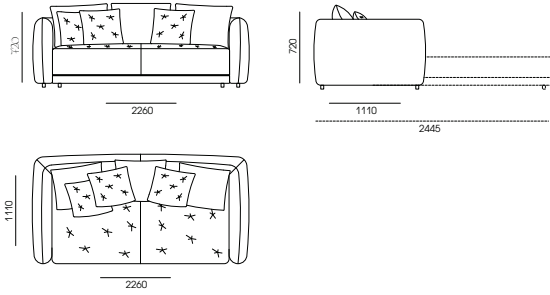

Уровень мягкости и эластичности сидений: средний уровень мягкости SS/Medium

Опоры (ножки): дерево

Клей для каркаса: Jowat (Германия)

Клей для пенополиуретана (мягкие части изделия): Saba (Нидерланды)

Раскладной механизм: выкатной Roll-out

Ниша для белья

КОНФИГУРАЦИЯ

226AS-111
Механизм для сна Roll-out, спальное место 1800x2000 мм

СТАНДАРТНАЯ КОМПЛЕКТАЦИЯ ПОДУШКАМИ

292AS-192-CR
Механизм для сна Roll-out, спальное место 1600x2000 мм

СТАНДАРТНАЯ КОМПЛЕКТАЦИЯ ПОДУШКАМИ