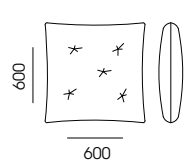

292AS-192-CL
Механизм для сна Roll-out, спальное место 1600x2000 мм

СТАНДАРТНАЯ КОМПЛЕКТАЦИЯ ПОДУШКАМИ

НЕСТАНДАРТНАЯ КОНФИГУРАЦИЯ

НЕСТАНДАРТНАЯ КОНФИГУРАЦИЯ

1. ДЕКОРАТИВНЫЕ ПОДУШКИ PD

PB-67-67

PD-60-60

_____ ШТ.

_____ ШТ.

UF 1 _____

UF 1 _____

UF 2 _____

UF 2 _____

UF 3 _____

UF 3 _____

ПРИМЕЧАНИЕ