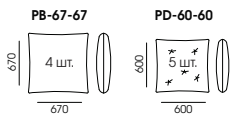

Ниша для белья

КОНФИГУРАЦИЯ

226AS-111
Механизм для сна Roll-out, спальное место 1800x2000 мм

СТАНДАРТНАЯ КОМПЛЕКТАЦИЯ ПОДУШКАМИ

292AS-192-CR
Механизм для сна Roll-out, спальное место 1600x2000 мм

СТАНДАРТНАЯ КОМПЛЕКТАЦИЯ ПОДУШКАМИ

292AS-192-CL
Механизм для сна Roll-out, спальное место 1600x2000 мм

СТАНДАРТНАЯ КОМПЛЕКТАЦИЯ ПОДУШКАМИ

НЕСТАНДАРТНАЯ КОНФИГУРАЦИЯ

НЕСТАНДАРТНАЯ КОНФИГУРАЦИЯ

1. ДЕКОРАТИВНЫЕ ПОДУШКИ PD

PB-67-67

PD-60-60

_____ ШТ.