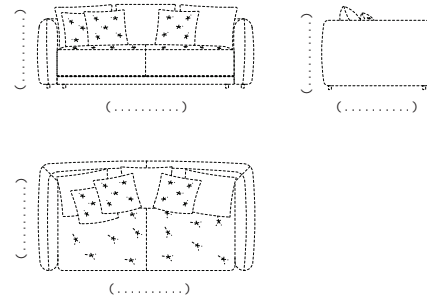

Ниша для белья

КОНФИГУРАЦИЯ

226AS-111
Механизм для сна Roll-out, спальное место 1800x2000 мм

СТАНДАРТНАЯ КОМПЛЕКТАЦИЯ ПОДУШКАМИ

292AS-192-CR
Механизм для сна Roll-out, спальное место 1600x2000 мм

СТАНДАРТНАЯ КОМПЛЕКТАЦИЯ ПОДУШКАМИ

292AS-192-CL
Механизм для сна Roll-out, спальное место 1600x2000 мм

СТАНДАРТНАЯ КОМПЛЕКТАЦИЯ ПОДУШКАМИ

НЕСТАНДАРТНАЯ КОНФИГУРАЦИЯ

НЕСТАНДАРТНАЯ КОНФИГУРАЦИЯ

1. ДЕКОРАТИВНЫЕ ПОДУШКИ PD

PB-67-67

PD-60-60

_____ ШТ.