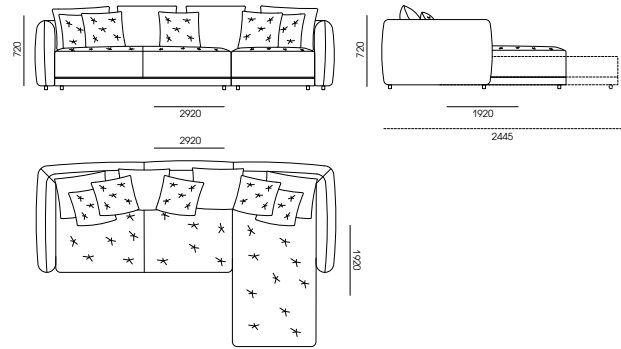

Ниша для белья

КОНФИГУРАЦИЯ

226AS-111
Механизм для сна Roll-out, спальное место 1800x2000 мм

СТАНДАРТНАЯ КОМПЛЕКТАЦИЯ ПОДУШКАМИ

292AS-192-CR
Механизм для сна Roll-out, спальное место 1600x2000 мм

СТАНДАРТНАЯ КОМПЛЕКТАЦИЯ ПОДУШКАМИ

292AS-192-CL
Механизм для сна Roll-out, спальное место 1600x2000 мм

СТАНДАРТНАЯ КОМПЛЕКТАЦИЯ ПОДУШКАМИ

НЕСТАНДАРТНАЯ КОНФИГУРАЦИЯ

НЕСТАНДАРТНАЯ КОНФИГУРАЦИЯ

1. ДЕКОРАТИВНЫЕ ПОДУШКИ PD

PB-67-67

PD-60-60

_____ ШТ.