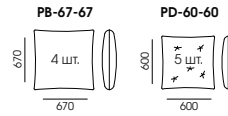

Ниша для белья

КОНФИГУРАЦИЯ

226AS-111
Механизм для сна Roll-out, спальное место 1800x2000 мм

СТАНДАРТНАЯ КОМПЛЕКТАЦИЯ ПОДУШКАМИ

292AS-192-CR
Механизм для сна Roll-out, спальное место 1600x2000 мм

СТАНДАРТНАЯ КОМПЛЕКТАЦИЯ ПОДУШКАМИ

292AS-192-CL
Механизм для сна Roll-out, спальное место 1600x2000 мм

СТАНДАРТНАЯ КОМПЛЕКТАЦИЯ ПОДУШКАМИ

НЕСТАНДАРТНАЯ КОНФИГУРАЦИЯ

НЕСТАНДАРТНАЯ КОНФИГУРАЦИЯ

1. ДЕКОРАТИВНЫЕ ПОДУШКИ PD

PB-67-67

PD-60-60

_____ ШТ.