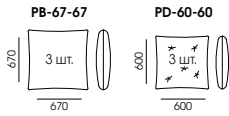

Ниша для белья

КОНФИГУРАЦИЯ

226AS-111
Механизм для сна Roll-out, спальное место 1800x2000 мм

СТАНДАРТНАЯ КОМПЛЕКТАЦИЯ ПОДУШКАМИ

292AS-192-CR
Механизм для сна Roll-out, спальное место 1600x2000 мм

СТАНДАРТНАЯ КОМПЛЕКТАЦИЯ ПОДУШКАМИ