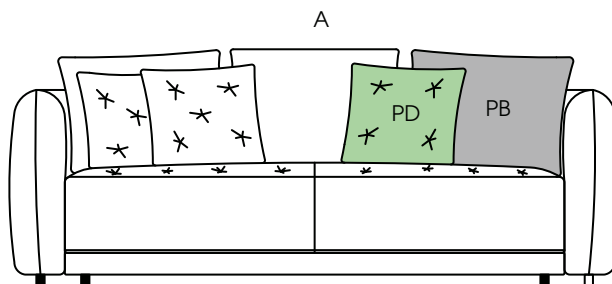

ОБИВОЧНЫЙ МАТЕРИАЛ (ТЕКСТИЛЬ, КОЖА)

☐ ТЕКСТИЛЬ

☐ КОЖА

☐ ЭКОКОЖА

A - КАРКАС, СИДЕНИЯ, ПОДЛОКОТНИКИ

UF _____

PB - СПИНОВЫЕ ПОДУШКИ

UF _____

PD - ДЕКОРАТИВНЫЕ ПОДУШКИ

UF _____

ПРИМЕЧАНИЕ

_____
_____
_____