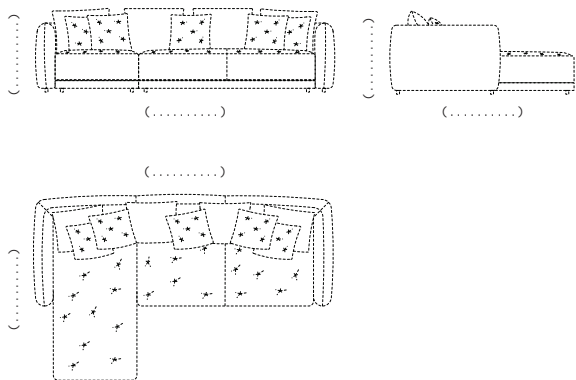

Ниша для белья

КОНФИГУРАЦИЯ

□ 226AS-111
Механизм для сна Roll-out, спальное место 1800x2000 мм

СТАНДАРТНАЯ КОМПЛЕКТАЦИЯ ПОДУШКАМИ

□ 292AS-192-CR
Механизм для сна Roll-out, спальное место 1600x2000 мм

СТАНДАРТНАЯ КОМПЛЕКТАЦИЯ ПОДУШКАМИ

□ 292AS-192-CL
Механизм для сна Roll-out, спальное место 1600x2000 мм

СТАНДАРТНАЯ КОМПЛЕКТАЦИЯ ПОДУШКАМИ

□ НЕСТАНДАРТНАЯ КОНФИГУРАЦИЯ

□ НЕСТАНДАРТНАЯ КОНФИГУРАЦИЯ

1. ДЕКОРАТИВНЫЕ ПОДУШКИ PD

PB-72-72

PD-62-62

_____ ШТ.

_____ ШТ.

UF 1 _____

UF 1 _____

UF 2 _____

UF 2 _____

UF 3 _____

UF 3 _____