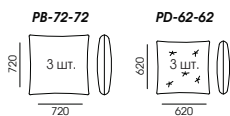

Уровень мягкости и эластичности сидений: средний уровень мягкости SS/Medium

Опоры (ножки): дерево

Клей для каркаса: Jowat (Германия)

Клей для пенополиуретана (мягкие части изделия): Saba (Нидерланды)

Раскладной механизм: выкатной Roll-out

Ниша для белья

КОНФИГУРАЦИЯ

□ 226AS-111
Механизм для сна Roll-out, спальное место 1800x2000 мм

СТАНДАРТНАЯ КОМПЛЕКТАЦИЯ ПОДУШКАМИ

□ 292AS-192-CR
Механизм для сна Roll-out, спальное место 1600x2000 мм

СТАНДАРТНАЯ КОМПЛЕКТАЦИЯ ПОДУШКАМИ