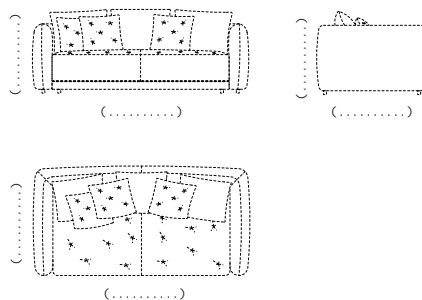

Ниша для белья

КОНФИГУРАЦИЯ

□ 226AS-111
Механизм для сна Roll-out, спальное место 1800x2000 мм

СТАНДАРТНАЯ КОМПЛЕКТАЦИЯ ПОДУШКАМИ

□ 292AS-192-CR
Механизм для сна Roll-out, спальное место 1600x2000 мм

СТАНДАРТНАЯ КОМПЛЕКТАЦИЯ ПОДУШКАМИ

□ 292AS-192-CL
Механизм для сна Roll-out, спальное место 1600x2000 мм

СТАНДАРТНАЯ КОМПЛЕКТАЦИЯ ПОДУШКАМИ

□ НЕСТАНДАРТНАЯ КОНФИГУРАЦИЯ

□ НЕСТАНДАРТНАЯ КОНФИГУРАЦИЯ

1. ДЕКОРАТИВНЫЕ ПОДУШКИ PD

PB-72-72

PD-62-62