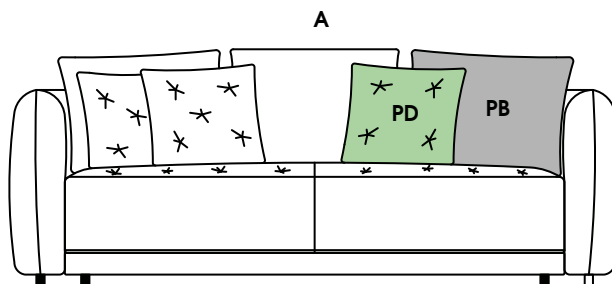

ОБИВОЧНЫЙ МАТЕРИАЛ (ТЕКСТИЛЬ, КОЖА)

☐ ТЕКСТИЛЬ

☐ КОЖА

☐ ЭКОКОЖА

A - КАРКАС, СИДЕНИЯ, ПОДЛОКОТНИКИ

UF _____

PB - СПИНОВЫЕ ПОДУШКИ

UF _____

PD - ДЕКОРАТИВНЫЕ ПОДУШКИ

UF _____

ПРИМЕЧАНИЕ

_____

_____

_____