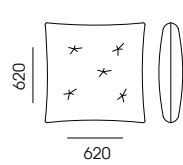

□ 292AS-192-CL
Механизм для сна Roll-out, спальное место 1600x2000 мм

СТАНДАРТНАЯ КОМПЛЕКТАЦИЯ ПОДУШКАМИ

□ НЕСТАНДАРТНАЯ КОНФИГУРАЦИЯ

□ НЕСТАНДАРТНАЯ КОНФИГУРАЦИЯ

1. ДЕКОРАТИВНЫЕ ПОДУШКИ PD

PB-72-72

PD-62-62

_____ ШТ.

_____ ШТ.

UF 1 _____

UF 1 _____

UF 2 _____

UF 2 _____

UF 3 _____

UF 3 _____