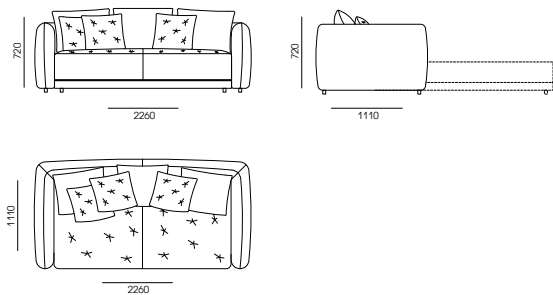

Уровень мягкости и эластичности сидений: средний уровень мягкости SS/Medium

Опоры (ножки): дерево

Клей для каркаса: Jowat (Германия)

Клей для пенополиуретана (мягкие части изделия): Saba (Нидерланды)

Раскладной механизм: выкатной Roll-out

Ниша для белья

КОНФИГУРАЦИЯ

□ 226AS-111
Механизм для сна Roll-out, спальное место 1800x2000 мм

СТАНДАРТНАЯ КОМПЛЕКТАЦИЯ ПОДУШКАМИ

□ 292AS-192-CR
Механизм для сна Roll-out, спальное место 1600x2000 мм

СТАНДАРТНАЯ КОМПЛЕКТАЦИЯ ПОДУШКАМИ