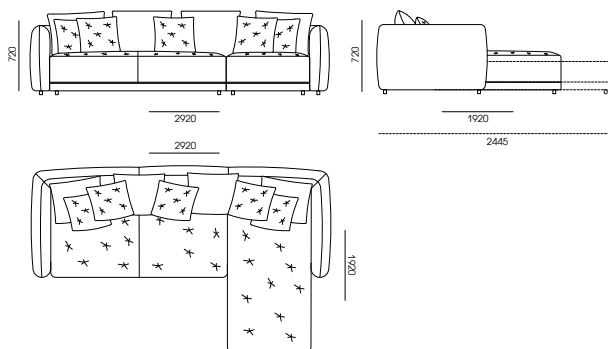

Ниша для белья

КОНФИГУРАЦИЯ

□ 226AS-111
Механизм для сна Roll-out, спальное место 1800x2000 мм

СТАНДАРТНАЯ КОМПЛЕКТАЦИЯ ПОДУШКАМИ

□ 292AS-192-CR
Механизм для сна Roll-out, спальное место 1600x2000 мм

СТАНДАРТНАЯ КОМПЛЕКТАЦИЯ ПОДУШКАМИ

□ 292AS-192-CL
Механизм для сна Roll-out, спальное место 1600x2000 мм

СТАНДАРТНАЯ КОМПЛЕКТАЦИЯ ПОДУШКАМИ

□ НЕСТАНДАРТНАЯ КОНФИГУРАЦИЯ

□ НЕСТАНДАРТНАЯ КОНФИГУРАЦИЯ

1. ДЕКОРАТИВНЫЕ ПОДУШКИ PD

PB-72-72

PD-62-62