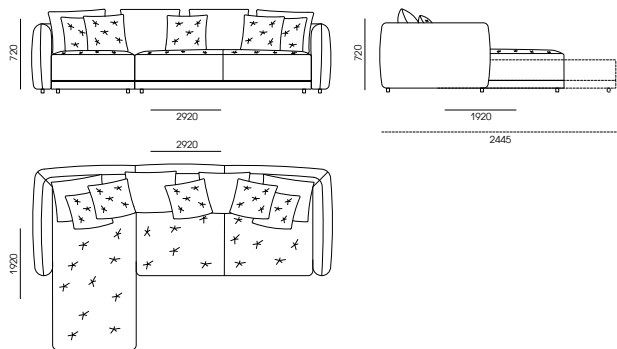

СТАНДАРТНАЯ КОМПЛЕКТАЦИЯ ПОДУШКАМИ

□ 292AS-192-CL
Механизм для сна Roll-out, спальное место 1600x2000 мм

СТАНДАРТНАЯ КОМПЛЕКТАЦИЯ ПОДУШКАМИ

□ НЕСТАНДАРТНАЯ КОНФИГУРАЦИЯ