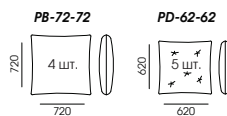

Ниша для белья

КОНФИГУРАЦИЯ

□ 226AS-111
Механизм для сна Roll-out, спальное место 1800x2000 мм

СТАНДАРТНАЯ КОМПЛЕКТАЦИЯ ПОДУШКАМИ

□ 292AS-192-CR
Механизм для сна Roll-out, спальное место 1600x2000 мм

СТАНДАРТНАЯ КОМПЛЕКТАЦИЯ ПОДУШКАМИ

□ 292AS-192-CL
Механизм для сна Roll-out, спальное место 1600x2000 мм

СТАНДАРТНАЯ КОМПЛЕКТАЦИЯ ПОДУШКАМИ

□ НЕСТАНДАРТНАЯ КОНФИГУРАЦИЯ

□ НЕСТАНДАРТНАЯ КОНФИГУРАЦИЯ

1. ДЕКОРАТИВНЫЕ ПОДУШКИ PD

PB-72-72

PD-62-62