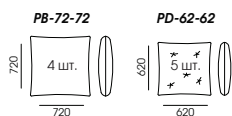

Ниша для белья

КОНФИГУРАЦИЯ

□ 226AS-111
Механизм для сна Roll-out, спальное место 1800x2000 мм

СТАНДАРТНАЯ КОМПЛЕКТАЦИЯ ПОДУШКАМИ

□ 292AS-192-CR
Механизм для сна Roll-out, спальное место 1600x2000 мм

СТАНДАРТНАЯ КОМПЛЕКТАЦИЯ ПОДУШКАМИ

□ 292AS-192-CL
Механизм для сна Roll-out, спальное место 1600x2000 мм

СТАНДАРТНАЯ КОМПЛЕКТАЦИЯ ПОДУШКАМИ

□ НЕСТАНДАРТНАЯ КОНФИГУРАЦИЯ

□ НЕСТАНДАРТНАЯ КОНФИГУРАЦИЯ

1. ДЕКОРАТИВНЫЕ ПОДУШКИ PD

PB-72-72

PD-62-62