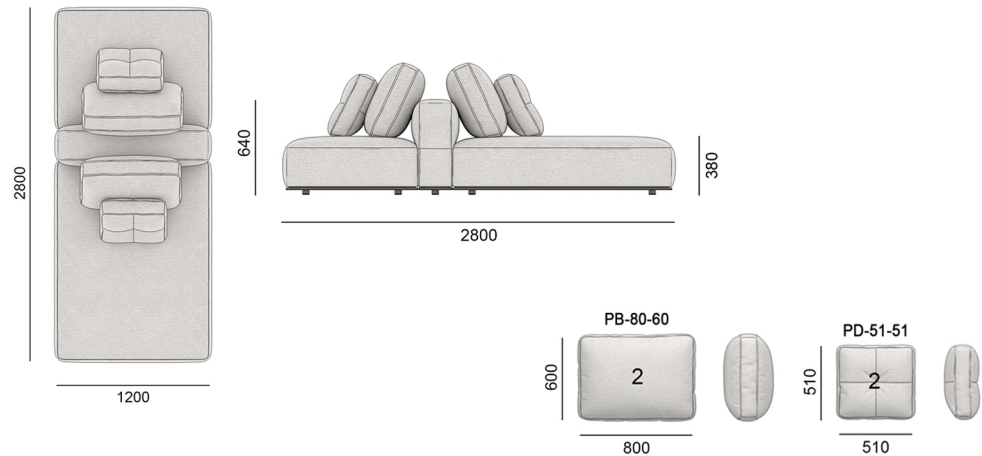

РОЗМІРИ | SIZES

120EST-215-2S-1SS-HB

Подвійний модуль з високою спинкою, одне сидіння з квадратами.

120EST-215-2S-2SS-HB

Подвійний модуль з високою спинкою, два сидіння з квадратами.

120EST-280-1SCHL-LB

Подвійний модуль з шезлонгом з низькою спинкою, сидіння без квадратів.

120EST-280-1SCHL-SS-LB

Подвійний модуль з шезлонгом з низькою спинкою, сидіння з квадратами, шезлонг без квадратів.

РОЗМІРИ | SIZES

120EST-280-1SCHL-CHLS-LB

Подвійний модуль з шезлонгом з низькою спинкою, шезпонг з квадратами, сидіння без квадратів.

120EST-280-1SCHL-SSCHLS-LB

Подвійний модуль з шезлонгом з низькою спинкою, два сидіння з квадратами

120EST-280-1SCHL-HB

Подвійний модуль з шезлонгом з високою спинкою, сидіння без квадратів.

РОЗМІРИ | SIZES