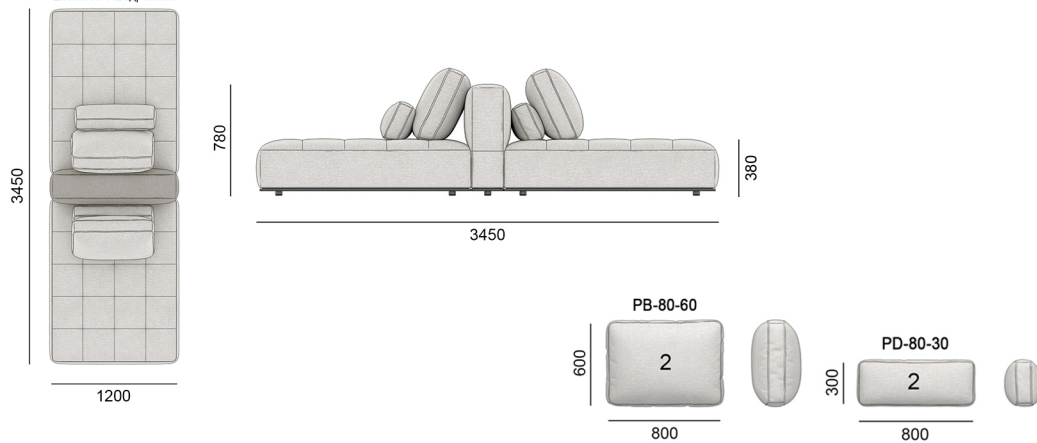

120EST-280-1SCHL-SSCHLS-HB

Подвійний модуль з шезлонгом з високою спинкою, два сидіння з квадратами.

РОЗМІРИ | SIZES

РОЗМІРИ | SIZES

120EST-345-2CHL-HB
 Подвійний модуль з високою спинкою, два
 шезлонги без квадратів.

120EST-345-2CHL-CHLS-HB
 Подвійний модуль з високою спинкою, один
 шезлонг з квадратами, один шезлонг без квадратів

120EST-345-2CHL-2CHLS-HB
 Подвійний модуль з високою спинкою, два
 шезлонги з квадратами.