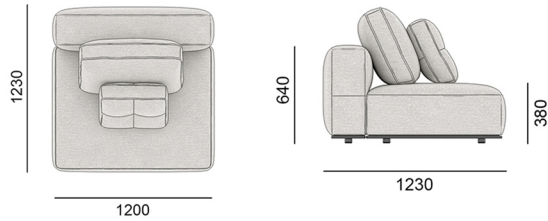

Seats softness and elasticity level: medium SS / Medium

Supports (legs): wood

Base: MDF

Glue for the frame: Jowat (Germany)

Glue for polyurethane foam (soft parts of the product): Saba (Netherlands)

Стандартний наповнювач
Standart filling

Наповнювач MEMORY
MEMORY filling

РОЗМІРИ | SIZES

120EST-123-LB

Прямий модуль з низькою спинкою, сидіння без квадратів.

120EST-123-SS-LB

Прямий модуль з низькою спинкою, сидіння з квадратами.

120EST-123-HB

Прямий модуль з високою спинкою, сидіння без квадратів.

120EST-123-SS-HB

Прямий модуль з високою спинкою, сидіння з квадратами.

120EST-188-CHL-LB

Шезлонг з низькою спинкою, сидіння без квадратів.

120EST-188-CHL-SS-LB

Шезлонг з низькою спинкою, сидіння з квадратами.