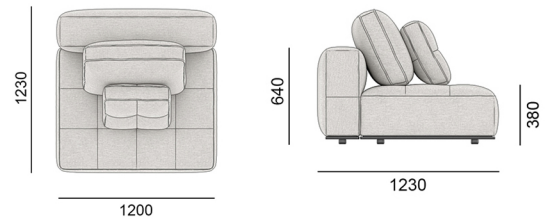

РОЗМІРИ | SIZES

120EST-123-E-LB

Торцевий прямиий модуль з низькою спинкою, сидіння без квадратів.

120EST-123-E-SS-LB

Торцевий прямиий модуль з низькою спинкою, сидіння з квадратами.

120EST-123-E-HB

Торцевий прямиий модуль з високою спинкою, сидіння без квадратів.