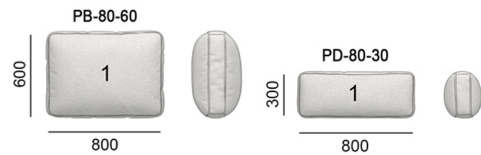

123EST-123-CRA-HB

кутовий правий модуль з високою спинкою, сидіння без квадратів