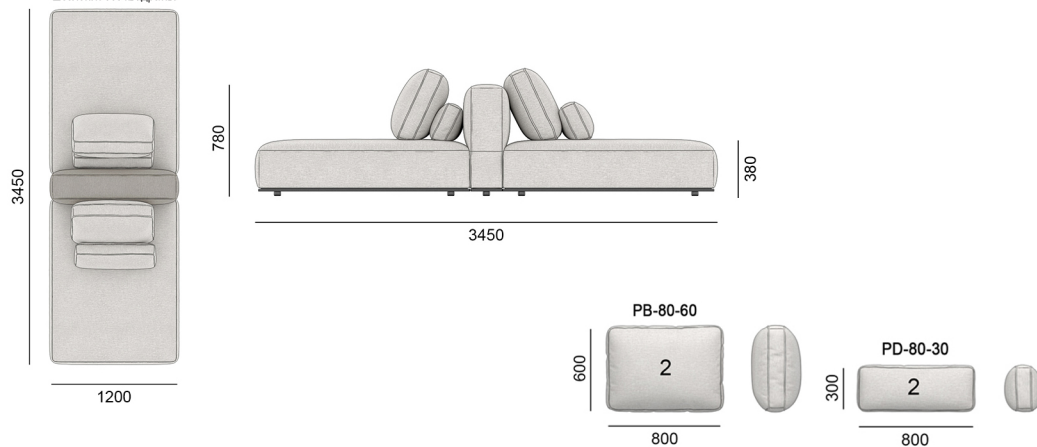

120EST-280-1SCHL-SSCHLS-HB

Подвійний модуль з шезлонгом з високою спинкою, два сидіння з квадратами.

РОЗМІРИ | SIZES

РОЗМІРИ | SIZES

120EST-345-2CHL-HB
 Подвійний модуль з високою спинкою, два
 шезлонги без квадратів.