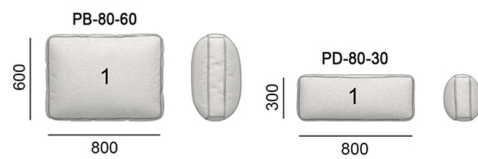

РОЗМІРИ | SIZES

120EST-188-CHL-HB

Шезлонг з високою спинкою, сидіння без квадратів.

120EST-188-CHL-SS-HB

Шезлонг з високою спинкою, сидіння з квадратами.

120EST-215-2S-LB

Подвійний модуль з низькою спинкою, сидіння без квадратів.