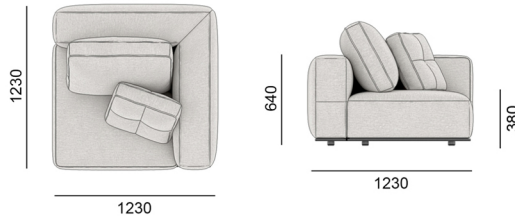

РОЗМІРИ | SIZES

123EST-123-CLB-LB

кутовий лівий модуль з низькою спинкою, сидіння з квадратами

123EST-123-CLB-HB

кутовий лівий модуль з високою спинкою, сидіння з квадратами

123EST-123-CRA-LB

кутовий правий модуль з низькою спинкою, сидіння без квадратів

РОЗМІРИ | SIZES