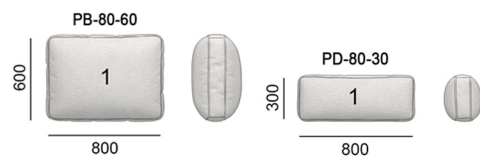

120EST-123-E-SS-HB

Торцевий прямиий модуль з високою спинкою, сидіння з квадратами.

123EST-123-CLA-LB

кутовий лівий модуль з низькою спинкою, сидіння без квадратів

123EST-123-CLA-HB

кутовий лівий модуль з високою спинкою, сидіння без квадратів