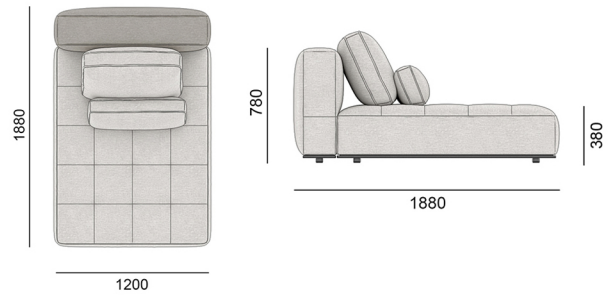

120EST-123-SS-HB

Прямий модуль з високою спинкою, сидіння з квадратами.

120EST-188-CHL-LB

Шезлонг з низькою спинкою, сидіння без квадратів.

120EST-188-CHL-SS-LB

Шезлонг з низькою спинкою, сидіння з квадратами.

РОЗМІРИ | SIZES

120EST-188-CHL-HB

Шезлонг з високою спинкою, сидіння без квадратів.

120EST-188-CHL-SS-HB

Шезлонг з високою спинкою, сидіння з квадратами.

120EST-215-2S-LB

Подвійний модуль з низькою спинкою, сидіння без квадратів.

120EST-215-2S-1SS-LB

Подвійний модуль з низькою спинкою, одне сидіння з квадратами.

120EST-215-2S-2SS-LB

Подвійний модуль з низькою спинкою, два сидіння з квадратами.

120EST-215-2S-HB

Подвійний модуль з високою спинкою, сидіння без квадратів.

РОЗМІРИ | SIZES

120EST-215-2S-1SS-HB

Подвійний модуль з високою спинкою, одне сидіння з квадратами.

120EST-215-2S-2SS-HB

Подвійний модуль з високою спинкою, два сидіння з квадратами.

120EST-280-1SCHL-LB

Подвійний модуль з шезлонгом з низькою спинкою, сидіння без квадратів.