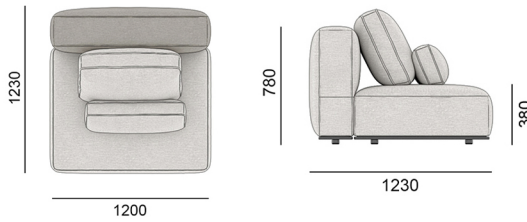

РОЗМІРИ | SIZES

120EST-123-E-LB

Торцевий прямиий модуль з низькою спинкою, сидіння без квадратів.

120EST-123-E-SS-LB

Торцевий прямиий модуль з низькою спинкою, сидіння з квадратами.

120EST-123-E-HB

Торцевий прямиий модуль з високою спинкою, сидіння без квадратів.