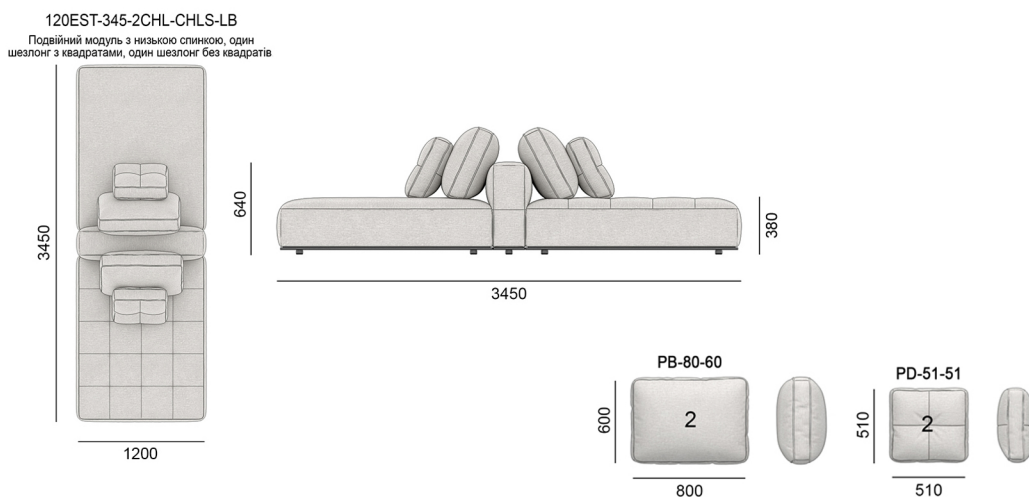

120EST-280-1SCHL-SSCHLS-LB

Подвійний модуль з шезлонгом з низькою спинкою, два сидіння з квадратами

120EST-280-1SCHL-HB

Подвійний модуль з шезлонгом з високою спинкою, сидіння без квадратів.

РОЗМІРИ | SIZES

120EST-280-1SCHL-SS-HB

Подвійний модуль з шезлонгом з високою спинкою, сидіння з квадратами, шезлонг без квадратів.

120EST-280-1SCHL-CHLS-HB

Подвійний модуль з шезлонгом з високою спинкою, шезлонг з квадратами, сидіння без квадратів.

120EST-280-1SCHL-SSCHLS-HB

Подвійний модуль з шезлонгом з високою спинкою, два сидіння з квадратами.

РОЗМІРИ | SIZES

РОЗМІРИ | SIZES

120EST-345-2CHL-HB
 Подвійний модуль з високою спинкою, два
 шезлонги без квадратів.