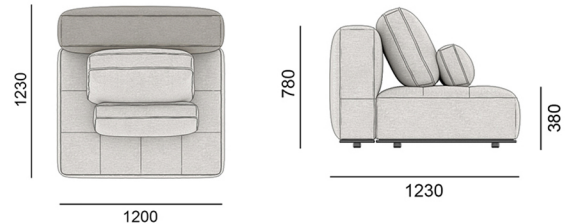

Наповнювач MEMORY
MEMORY filling

РОЗМІРИ | SIZES

120EST-123-LB

Прямий модуль з низькою спинкою, сидіння без квадратів.

120EST-123-SS-LB

Прямий модуль з низькою спинкою, сидіння з квадратами.

120EST-123-HB

Прямий модуль з високою спинкою, сидіння без квадратів.

120EST-123-SS-HB

Прямий модуль з високою спинкою, сидіння з квадратами.

120EST-188-CHL-LB

Шезлонг з низькою спинкою, сидіння без квадратів.

120EST-188-CHL-SS-LB

Шезлонг з низькою спинкою, сидіння з квадратами.

РОЗМІРИ | SIZES

120EST-188-CHL-HB

Шезлонг з високою спинкою, сидіння без квадратів.

120EST-188-CHL-SS-HB

Шезлонг з високою спинкою, сидіння з квадратами.

120EST-215-2S-LB

Подвійний модуль з низькою спинкою, сидіння без квадратів.