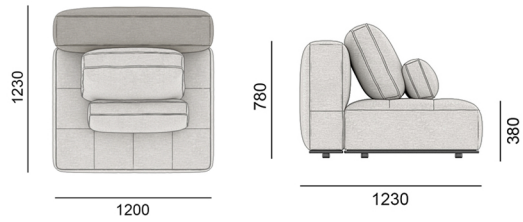

120EST-123-E-SS-HB

Торцевий прямиий модуль з високою спинкою, сидіння з квадратами.