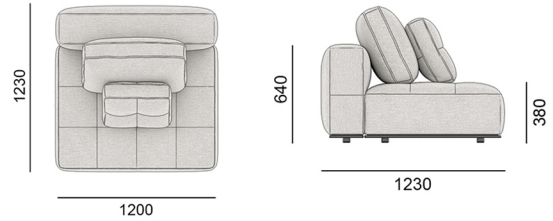

Наповнювач MEMORY
MEMORY filling

РОЗМІРИ | SIZES

120EST-123-LB

Прямий модуль з низькою спинкою, сидіння без квадратів.

120EST-123-SS-LB

Прямий модуль з низькою спинкою, сидіння з квадратами.

120EST-123-HB

Прямий модуль з високою спинкою, сидіння без квадратів.

120EST-123-SS-HB

Прямий модуль з високою спинкою, сидіння з квадратами.

120EST-188-CHL-LB

Шезлонг з низькою спинкою, сидіння без квадратів.

120EST-188-CHL-SS-LB

Шезлонг з низькою спинкою, сидіння з квадратами.

РОЗМІРИ | SIZES

120EST-188-CHL-HB

Шезлонг з високою спинкою, сидіння без квадратів.

120EST-188-CHL-SS-HB

Шезлонг з високою спинкою, сидіння з квадратами.

120EST-215-2S-LB

Подвійний модуль з низькою спинкою, сидіння без квадратів.