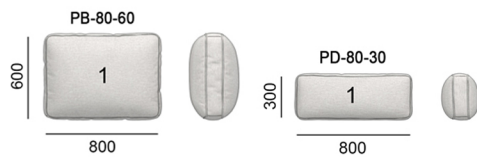

Наповнювач MEMORY
MEMORY filling

РОЗМІРИ | SIZES

120EST-123-LB

Прямий модуль з низькою спинкою, сидіння без квадратів.

120EST-123-SS-LB

Прямий модуль з низькою спинкою, сидіння з квадратами.

120EST-123-HB

Прямий модуль з високою спинкою, сидіння без квадратів.

120EST-123-SS-HB

Прямий модуль з високою спинкою, сидіння з квадратами.

120EST-188-CHL-LB

Шезлонг з низькою спинкою, сидіння без квадратів.

120EST-188-CHL-SS-LB

Шезлонг з низькою спинкою, сидіння з квадратами.