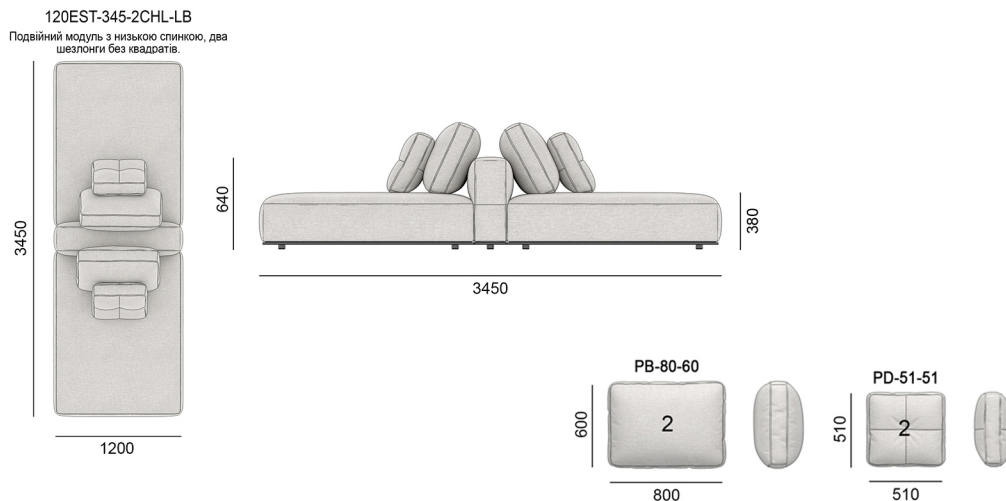

120EST-280-1SCHL-SSCHLS-LB

Подвійний модуль з шезлонгом з низькою спинкою, два сидіння з квадратами

120EST-280-1SCHL-HB

Подвійний модуль з шезлонгом з високою спинкою, сидіння без квадратів.

РОЗМІРИ | SIZES

120EST-280-1SCHL-SS-HB

Подвійний модуль з шезлонгом з високою спинкою, сидіння з квадратами, шезлонг без квадратів.

120EST-280-1SCHL-CHLS-HB

Подвійний модуль з шезлонгом з високою спинкою, шезлонг з квадратами, сидіння без квадратів.

120EST-280-1SCHL-SSCHLS-HB

Подвійний модуль з шезлонгом з високою спинкою, два сидіння з квадратами.

РОЗМІРИ | SIZES

РОЗМІРИ | SIZES

120EST-345-2CHL-HB
 Подвійний модуль з високою спинкою, два
 шезлонги без квадратів.