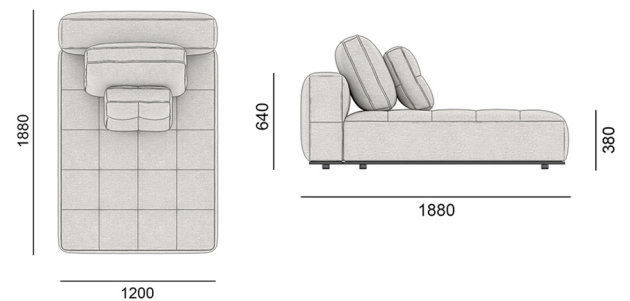

120EST-123-SS-HB

Прямий модуль з високою спинкою, сидіння з квадратами.

120EST-188-CHL-LB

Шезлонг з низькою спинкою, сидіння без квадратів.

120EST-188-CHL-SS-LB

Шезлонг з низькою спинкою, сидіння з квадратами.

РОЗМІРИ | SIZES

120EST-188-CHL-HB

Шезлонг з високою спинкою, сидіння без квадратів.

120EST-188-CHL-SS-HB

Шезлонг з високою спинкою, сидіння з квадратами.

120EST-215-2S-LB

Подвійний модуль з низькою спинкою, сидіння без квадратів.