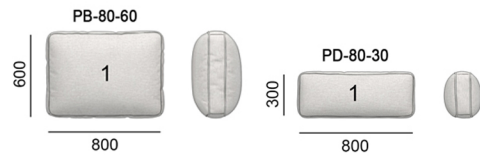

120EST-123-E-SS-HB

Торцевий прямиий модуль з високою спинкою, сидіння з квадратами.