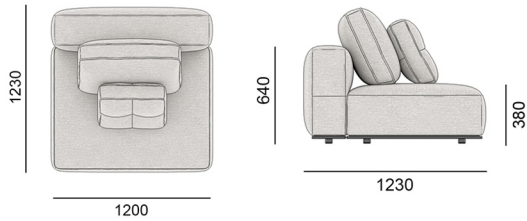

120EST-345-2CHL-CHLS-HB
 Подвійний модуль з високою спинкою, один
 шезлонг з квадратами, один шезлонг без квадратів

120EST-345-2CHL-2CHLS-HB
 Подвійний модуль з високою спинкою, два
 шезлонги з квадратами.

РОЗМІРИ | SIZES

120EST-123-E-LB

Торцевий прямиий модуль з низькою спинкою, сидіння без квадратів.

120EST-123-E-SS-LB

Торцевий прямиий модуль з низькою спинкою, сидіння з квадратами.

120EST-123-E-HB

Торцевий прямиий модуль з високою спинкою, сидіння без квадратів.