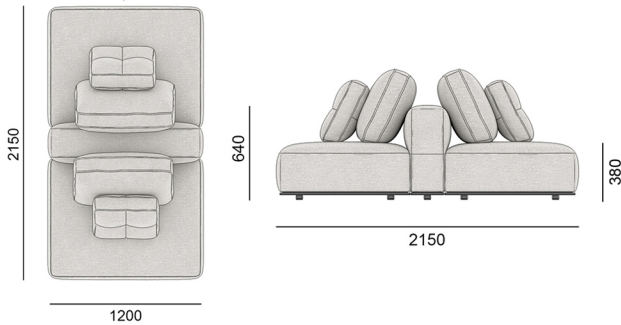

120EST-123-SS-HB

Прямий модуль з високою спинкою, сидіння з квадратами.

120EST-188-CHL-LB

Шезлонг з низькою спинкою, сидіння без квадратів.

120EST-188-CHL-SS-LB

Шезлонг з низькою спинкою, сидіння з квадратами.

РОЗМІРИ | SIZES

120EST-188-CHL-HB

Шезлонг з високою спинкою, сидіння без квадратів.

120EST-188-CHL-SS-HB

Шезлонг з високою спинкою, сидіння з квадратами.

120EST-215-2S-LB

Подвійний модуль з низькою спинкою, сидіння без квадратів.

120EST-215-2S-1SS-LB

Подвійний модуль з низькою спинкою, одне сидіння з квадратами.

120EST-215-2S-2SS-LB

Подвійний модуль з низькою спинкою, два сидіння з квадратами.

120EST-215-2S-HB

Подвійний модуль з високою спинкою, сидіння без квадратів.

РОЗМІРИ | SIZES

120EST-215-2S-1SS-HB

Подвійний модуль з високою спинкою, одне сидіння з квадратами.

120EST-215-2S-2SS-HB

Подвійний модуль з високою спинкою, два сидіння з квадратами.

120EST-280-1SCHL-LB

Подвійний модуль з шезлонгом з низькою спинкою, сидіння без квадратів.