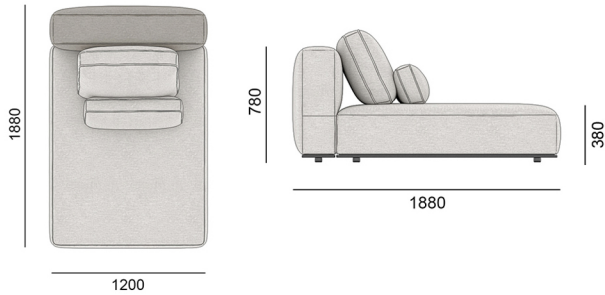

120EST-123-SS-HB

Прямий модуль з високою спинкою, сидіння з квадратами.

120EST-188-CHL-LB

Шезлонг з низькою спинкою, сидіння без квадратів.

120EST-188-CHL-SS-LB

Шезлонг з низькою спинкою, сидіння з квадратами.

РОЗМІРИ | SIZES

120EST-188-CHL-HB

Шезлонг з високою спинкою, сидіння без квадратів.

120EST-188-CHL-SS-HB

Шезлонг з високою спинкою, сидіння з квадратами.

120EST-215-2S-LB

Подвійний модуль з низькою спинкою, сидіння без квадратів.