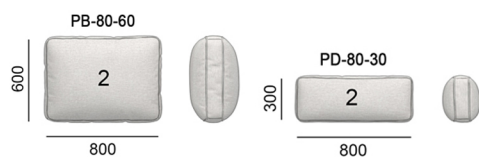

120EST-215-2S-1SS-LB

Подвійний модуль з низькою спинкою, одне сидіння з квадратами.

120EST-215-2S-2SS-LB

Подвійний модуль з низькою спинкою, два сидіння з квадратами.

120EST-215-2S-HB

Подвійний модуль з високою спинкою, сидіння без квадратів.