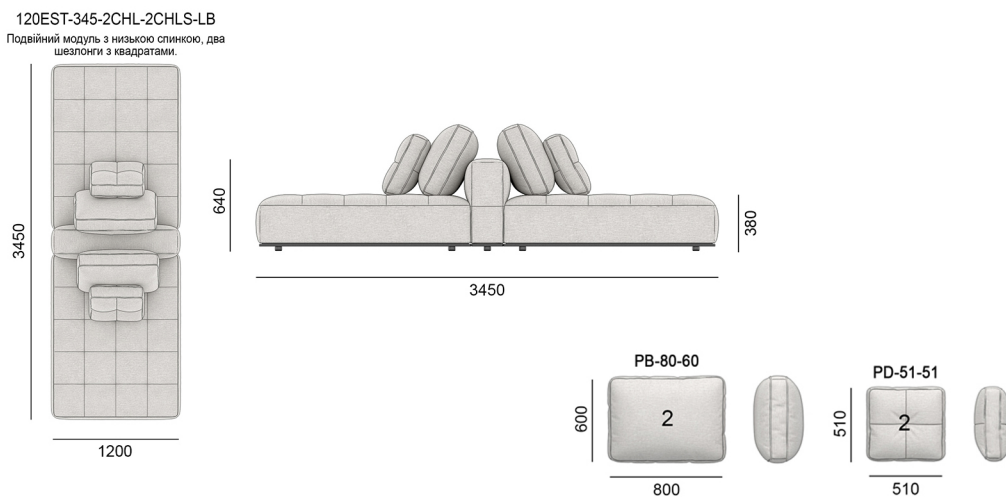

120EST-280-1SCHL-SSCHLS-LB

Подвійний модуль з шезлонгом з низькою спинкою, два сидіння з квадратами

120EST-280-1SCHL-HB

Подвійний модуль з шезлонгом з високою спинкою, сидіння без квадратів.

РОЗМІРИ | SIZES

120EST-280-1SCHL-SS-HB

Подвійний модуль з шезлонгом з високою спинкою, сидіння з квадратами, шезлонг без квадратів.

120EST-280-1SCHL-CHLS-HB

Подвійний модуль з шезлонгом з високою спинкою, шезлонг з квадратами, сидіння без квадратів.

120EST-280-1SCHL-SSCHLS-HB

Подвійний модуль з шезлонгом з високою спинкою, два сидіння з квадратами.

РОЗМІРИ | SIZES

РОЗМІРИ | SIZES

120EST-345-2CHL-HB
 Подвійний модуль з високою спинкою, два
 шезлонги без квадратів.