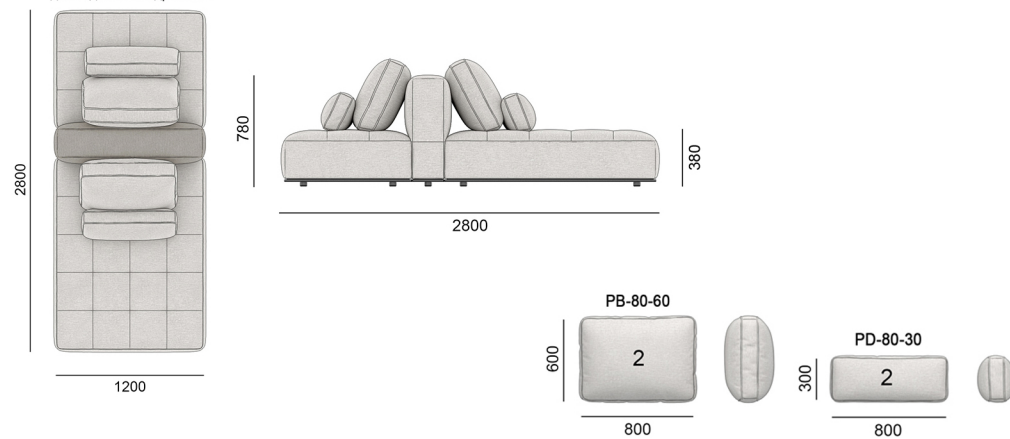

120EST-280-1SCHL-SSCHLS-LB

Подвійний модуль з шезлонгом з низькою спинкою, два сидіння з квадратами

120EST-280-1SCHL-HB

Подвійний модуль з шезлонгом з високою спинкою, сидіння без квадратів.

РОЗМІРИ | SIZES

120EST-280-1SCHL-SS-HB

Подвійний модуль з шезлонгом з високою спинкою, сидіння з квадратами, шезлонг без квадратів.

120EST-280-1SCHL-CHLS-HB

Подвійний модуль з шезлонгом з високою спинкою, шезлонг з квадратами, сидіння без квадратів.

120EST-280-1SCHL-SSCHLS-HB

Подвійний модуль з шезлонгом з високою спинкою, два сидіння з квадратами.

РОЗМІРИ | SIZES

РОЗМІРИ | SIZES

120EST-345-2CHL-HB
 Подвійний модуль з високою спинкою, два
 шезлонги без квадратів.