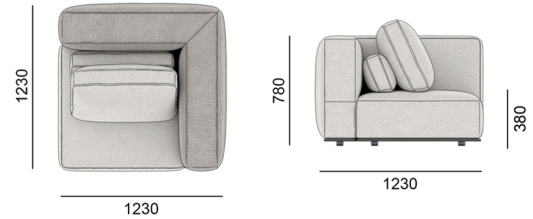

123EST-123-CRA-HB

кутовий правий модуль з високою спинкою, сидіння без квадратів