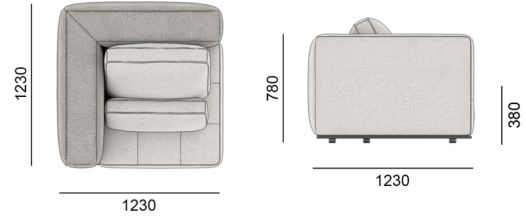

РОЗМІРИ | SIZES

123EST-123-CLB-LB

кутовий лівий модуль з низькою спинкою, сидіння з квадратами

123EST-123-CLB-HB

кутовий лівий модуль з високою спинкою, сидіння з квадратами

123EST-123-CRA-LB

кутовий правий модуль з низькою спинкою, сидіння без квадратів

РОЗМІРИ | SIZES