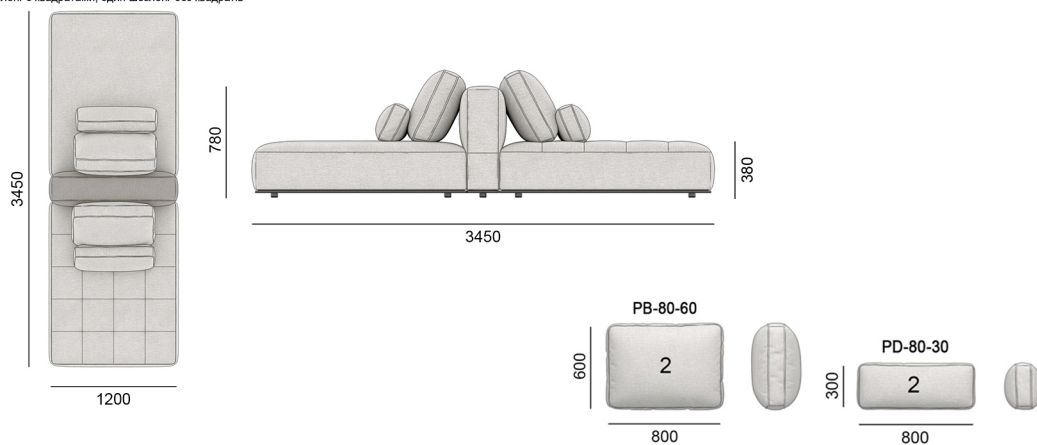

120EST-345-2CHL-CHLS-HB
Подвійний модуль з високою спинкою, один
шезлонг з квадратами, один шезлонг без квадратів