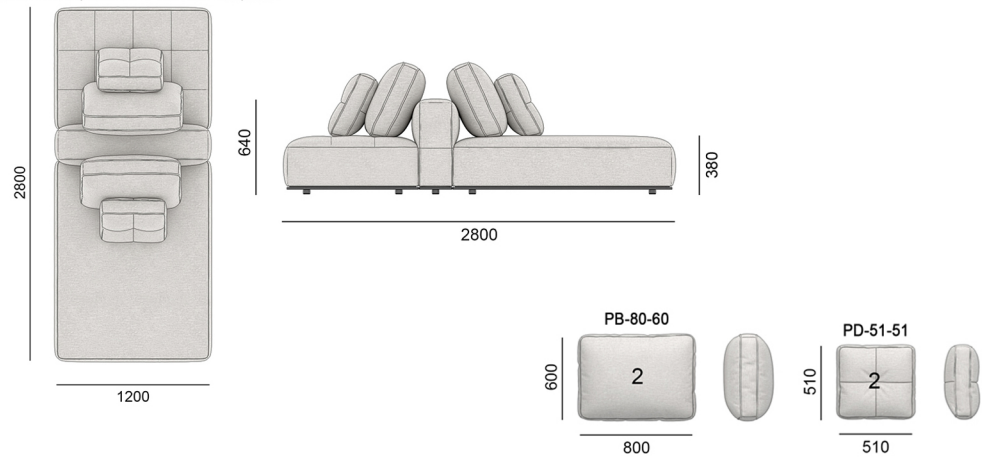

120EST-215-2S-1SS-LB

Подвійний модуль з низькою спинкою, одне сидіння з квадратами.

120EST-215-2S-2SS-LB

Подвійний модуль з низькою спинкою, два сидіння з квадратами.

120EST-215-2S-HB

Подвійний модуль з високою спинкою, сидіння без квадратів.

РОЗМІРИ | SIZES

120EST-215-2S-1SS-HB

Подвійний модуль з високою спинкою, одне сидіння з квадратами.

120EST-215-2S-2SS-HB

Подвійний модуль з високою спинкою, два сидіння з квадратами.

120EST-280-1SCHL-LB

Подвійний модуль з шезлонгом з низькою спинкою, сидіння без квадратів.

120EST-280-1SCHL-SS-LB

Подвійний модуль з шезлонгом з низькою спинкою, сидіння з квадратами, шезлонг без квадратів.

РОЗМІРИ | SIZES

120EST-280-1SCHL-CHLS-LB

Подвійний модуль з шезлонгом з низькою спинкою, шезпонг з квадратами, сидіння без квадратів.

120EST-280-1SCHL-SSCHLS-LB

Подвійний модуль з шезлонгом з низькою спинкою, два сидіння з квадратами

120EST-280-1SCHL-HB

Подвійний модуль з шезлонгом з високою спинкою, сидіння без квадратів.

РОЗМІРИ | SIZES