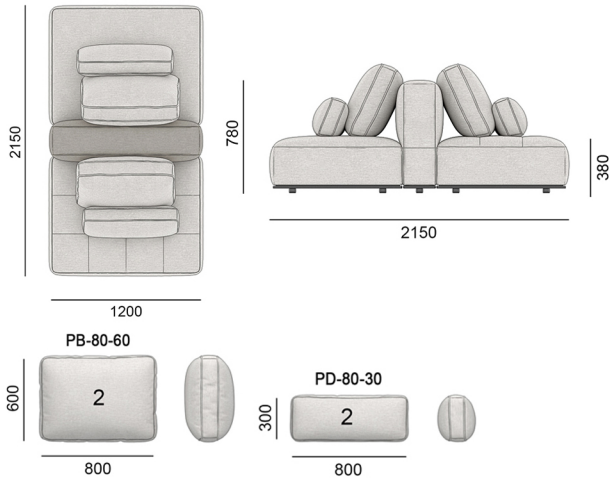

РОЗМІРИ | SIZES

120EST-188-CHL-HB

Шезлонг з високою спинкою, сидіння без квадратів.

120EST-188-CHL-SS-HB

Шезлонг з високою спинкою, сидіння з квадратами.

120EST-215-2S-LB

Подвійний модуль з низькою спинкою, сидіння без квадратів.

120EST-215-2S-1SS-LB

Подвійний модуль з низькою спинкою, одне сидіння з квадратами.

120EST-215-2S-2SS-LB

Подвійний модуль з низькою спинкою, два сидіння з квадратами.

120EST-215-2S-HB

Подвійний модуль з високою спинкою, сидіння без квадратів.

РОЗМІРИ | SIZES

120EST-215-2S-1SS-HB

Подвійний модуль з високою спинкою, одне сидіння з квадратами.

120EST-215-2S-2SS-HB

Подвійний модуль з високою спинкою, два сидіння з квадратами.

120EST-280-1SCHL-LB

Подвійний модуль з шезлонгом з низькою спинкою, сидіння без квадратів.

120EST-280-1SCHL-SS-LB

Подвійний модуль з шезлонгом з низькою спинкою, сидіння з квадратами, шезлонг без квадратів.

РОЗМІРИ | SIZES

120EST-280-1SCHL-CHLS-LB

Подвійний модуль з шезлонгом з низькою спинкою, шезпонг з квадратами, сидіння без квадратів.