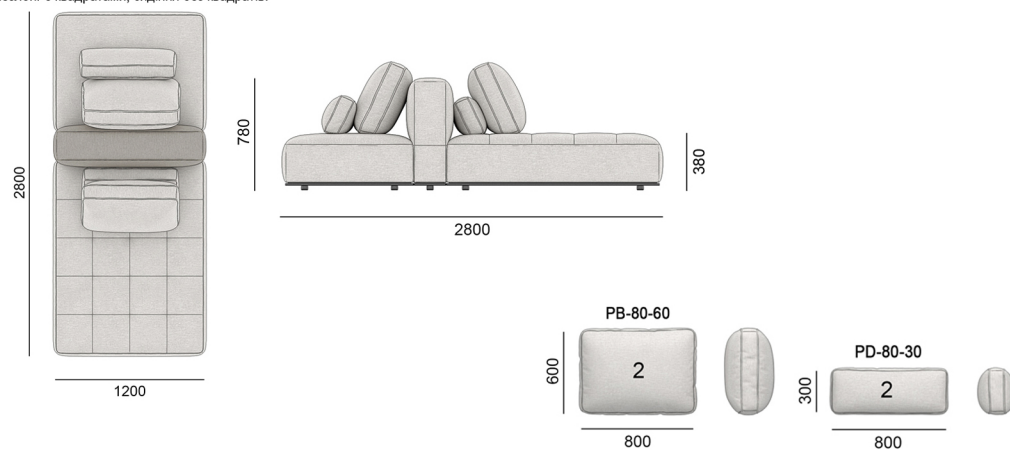

120EST-280-1SCHL-SS-LB

Подвійний модуль з шезлонгом з низькою спинкою, сидіння з квадратами, шезлонг без квадратів.

РОЗМІРИ | SIZES

120EST-280-1SCHL-CHLS-LB

Подвійний модуль з шезлонгом з низькою спинкою, шезпонг з квадратами, сидіння без квадратів.

120EST-280-1SCHL-SSCHLS-LB

Подвійний модуль з шезлонгом з низькою спинкою, два сидіння з квадратами

120EST-280-1SCHL-HB

Подвійний модуль з шезлонгом з високою спинкою, сидіння без квадратів.

РОЗМІРИ | SIZES

120EST-280-1SCHL-SS-HB

Подвійний модуль з шезлонгом з високою спинкою, сидіння з квадратами, шезлонг без квадратів.

120EST-280-1SCHL-CHLS-HB

Подвійний модуль з шезлонгом з високою спинкою, шезлонг з квадратами, сидіння без квадратів.