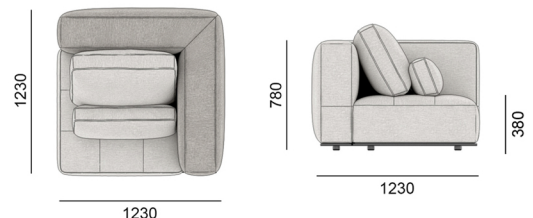

РОЗМІРИ | SIZES

123EST-123-CLB-LB

кутовий лівий модуль з низькою спинкою, сидіння з квадратами

123EST-123-CLB-HB

кутовий лівий модуль з високою спинкою, сидіння з квадратами

123EST-123-CRA-LB

кутовий правий модуль з низькою спинкою, сидіння без квадратів

123EST-123-CRA-HB

кутовий правий модуль з високою спинкою, сидіння без квадратів

123EST-123-CRB-LB

кутовий правий модуль з низькою спинкою, сидіння з квадратами

123EST-123-CRB-HB

кутовий правий модуль з високою спинкою, сидіння з квадратами

РОЗМІРИ | SIZES