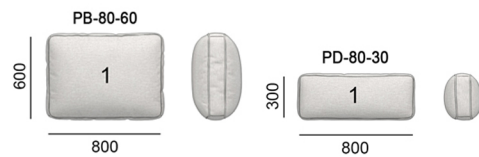

Наповнювач MEMORY
MEMORY filling

РОЗМІРИ | SIZES

120EST-123-LB

Прямий модуль з низькою спинкою, сидіння без квадратів.

120EST-123-SS-LB

Прямий модуль з низькою спинкою, сидіння з квадратами.

120EST-123-HB

Прямий модуль з високою спинкою, сидіння без квадратів.

120EST-123-SS-HB

Прямий модуль з високою спинкою, сидіння з квадратами.

120EST-188-CHL-LB

Шезлонг з низькою спинкою, сидіння без квадратів.

120EST-188-CHL-SS-LB

Шезлонг з низькою спинкою, сидіння з квадратами.