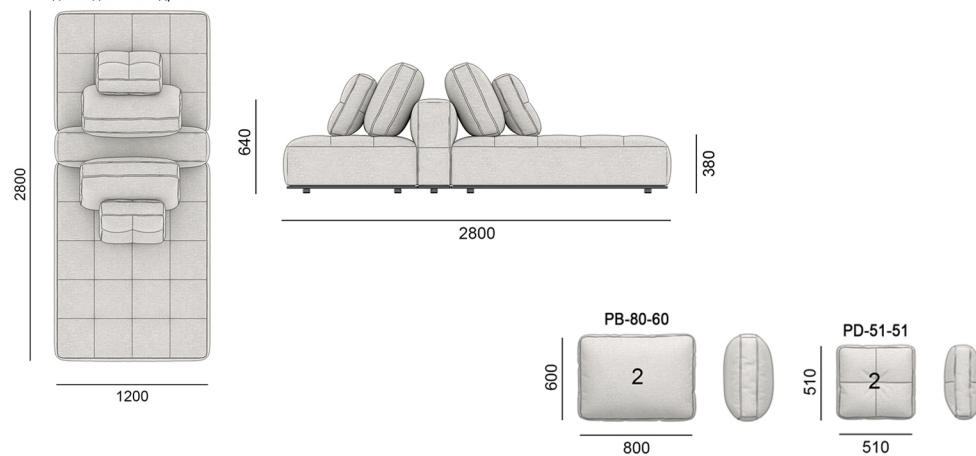

РОЗМІРИ | SIZES

120EST-215-2S-1SS-HB

Подвійний модуль з високою спинкою, одне сидіння з квадратами.

120EST-215-2S-2SS-HB

Подвійний модуль з високою спинкою, два сидіння з квадратами.

120EST-280-1SCHL-LB

Подвійний модуль з шезлонгом з низькою спинкою, сидіння без квадратів.

120EST-280-1SCHL-SS-LB

Подвійний модуль з шезлонгом з низькою спинкою, сидіння з квадратами, шезлонг без квадратів.

РОЗМІРИ | SIZES

120EST-280-1SCHL-CHLS-LB

Подвійний модуль з шезлонгом з низькою спинкою, шезпонг з квадратами, сидіння без квадратів.

120EST-280-1SCHL-SSCHLS-LB

Подвійний модуль з шезлонгом з низькою спинкою, два сидіння з квадратами

120EST-280-1SCHL-HB

Подвійний модуль з шезлонгом з високою спинкою, сидіння без квадратів.

РОЗМІРИ | SIZES

120EST-280-1SCHL-SS-HB

Подвійний модуль з шезлонгом з високою спинкою, сидіння з квадратами, шезлонг без квадратів.

120EST-280-1SCHL-CHLS-HB

Подвійний модуль з шезлонгом з високою спинкою, шезлонг з квадратами, сидіння без квадратів.