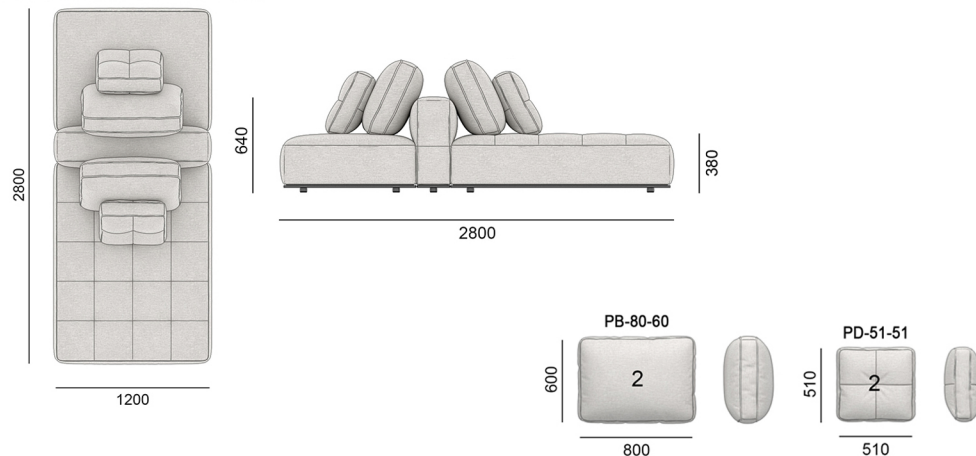

РОЗМІРИ | SIZES

120EST-215-2S-1SS-HB

Подвійний модуль з високою спинкою, одне сидіння з квадратами.

120EST-215-2S-2SS-HB

Подвійний модуль з високою спинкою, два сидіння з квадратами.

120EST-280-1SCHL-LB

Подвійний модуль з шезлонгом з низькою спинкою, сидіння без квадратів.

120EST-280-1SCHL-SS-LB

Подвійний модуль з шезлонгом з низькою спинкою, сидіння з квадратами, шезлонг без квадратів.

РОЗМІРИ | SIZES

120EST-280-1SCHL-CHLS-LB

Подвійний модуль з шезлонгом з низькою спинкою, шезпонг з квадратами, сидіння без квадратів.

120EST-280-1SCHL-SSCHLS-LB

Подвійний модуль з шезлонгом з низькою спинкою, два сидіння з квадратами

120EST-280-1SCHL-HB

Подвійний модуль з шезлонгом з високою спинкою, сидіння без квадратів.

РОЗМІРИ | SIZES

120EST-280-1SCHL-SS-HB

Подвійний модуль з шезлонгом з високою спинкою, сидіння з квадратами, шезлонг без квадратів.

120EST-280-1SCHL-CHLS-HB

Подвійний модуль з шезлонгом з високою спинкою, шезлонг з квадратами, сидіння без квадратів.