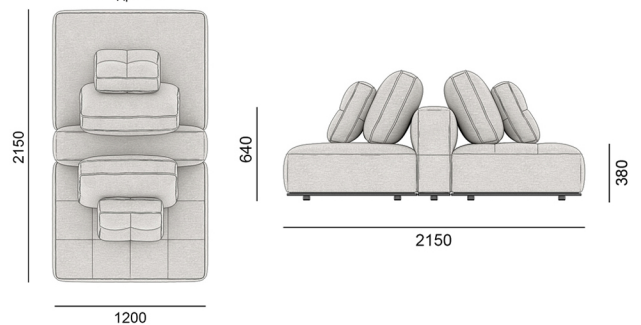

120EST-123-SS-HB

Прямий модуль з високою спинкою, сидіння з квадратами.

120EST-188-CHL-LB

Шезлонг з низькою спинкою, сидіння без квадратів.

120EST-188-CHL-SS-LB

Шезлонг з низькою спинкою, сидіння з квадратами.

РОЗМІРИ | SIZES

120EST-188-CHL-HB

Шезлонг з високою спинкою, сидіння без квадратів.

120EST-188-CHL-SS-HB

Шезлонг з високою спинкою, сидіння з квадратами.

120EST-215-2S-LB

Подвійний модуль з низькою спинкою, сидіння без квадратів.

120EST-215-2S-1SS-LB

Подвійний модуль з низькою спинкою, одне сидіння з квадратами.

120EST-215-2S-2SS-LB

Подвійний модуль з низькою спинкою, два сидіння з квадратами.

120EST-215-2S-HB

Подвійний модуль з високою спинкою, сидіння без квадратів.

РОЗМІРИ | SIZES

120EST-215-2S-1SS-HB

Подвійний модуль з високою спинкою, одне сидіння з квадратами.

120EST-215-2S-2SS-HB

Подвійний модуль з високою спинкою, два сидіння з квадратами.

120EST-280-1SCHL-LB

Подвійний модуль з шезлонгом з низькою спинкою, сидіння без квадратів.