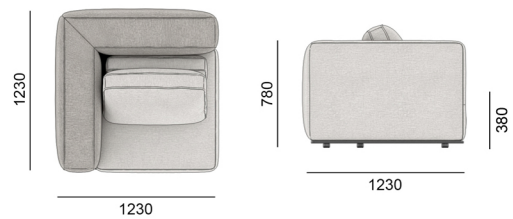

РОЗМІРИ | SIZES

123EST-123-CLB-LB

кутовий лівий модуль з низькою спинкою, сидіння з квадратами

123EST-123-CLB-HB

кутовий лівий модуль з високою спинкою, сидіння з квадратами

123EST-123-CRA-LB

кутовий правий модуль з низькою спинкою, сидіння без квадратів