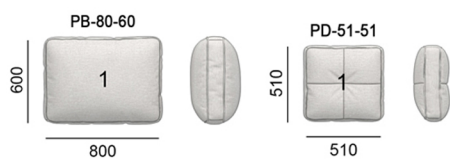

123EST-123-CRB-LB

кутовий правий модуль з низькою спинкою, сидіння з квадратами