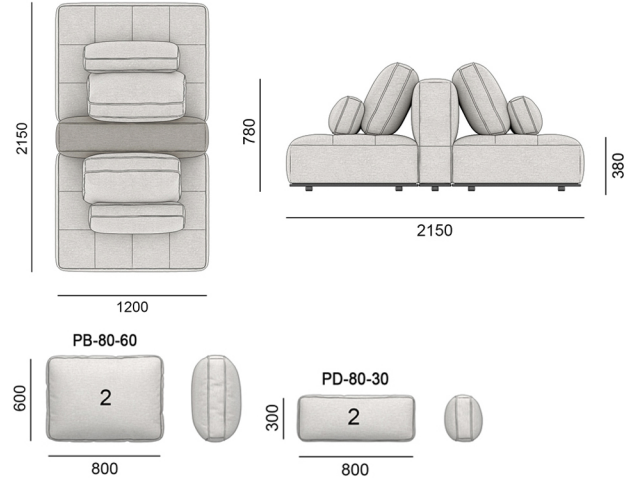

РОЗМІРИ | SIZES

120EST-215-2S-1SS-HB

Подвійний модуль з високою спинкою, одне сидіння з квадратами.

120EST-215-2S-2SS-HB

Подвійний модуль з високою спинкою, два сидіння з квадратами.

120EST-280-1SCHL-LB

Подвійний модуль з шезлонгом з низькою спинкою, сидіння без квадратів.

120EST-280-1SCHL-SS-LB

Подвійний модуль з шезлонгом з низькою спинкою, сидіння з квадратами, шезлонг без квадратів.

РОЗМІРИ | SIZES

120EST-280-1SCHL-CHLS-LB

Подвійний модуль з шезлонгом з низькою спинкою, шезпонг з квадратами, сидіння без квадратів.

120EST-280-1SCHL-SSCHLS-LB

Подвійний модуль з шезлонгом з низькою спинкою, два сидіння з квадратами

120EST-280-1SCHL-HB

Подвійний модуль з шезлонгом з високою спинкою, сидіння без квадратів.

РОЗМІРИ | SIZES