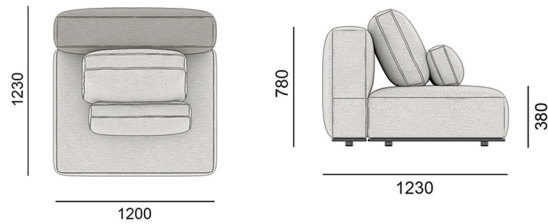

Наповнювач MEMORY
MEMORY filling

РОЗМІРИ | SIZES

120EST-123-LB

Прямий модуль з низькою спинкою, сидіння без квадратів.

120EST-123-SS-LB

Прямий модуль з низькою спинкою, сидіння з квадратами.

120EST-123-HB

Прямий модуль з високою спинкою, сидіння без квадратів.

120EST-123-SS-HB

Прямий модуль з високою спинкою, сидіння з квадратами.

120EST-188-CHL-LB

Шезлонг з низькою спинкою, сидіння без квадратів.

120EST-188-CHL-SS-LB

Шезлонг з низькою спинкою, сидіння з квадратами.

РОЗМІРИ | SIZES

120EST-188-CHL-HB

Шезлонг з високою спинкою, сидіння без квадратів.

120EST-188-CHL-SS-HB

Шезлонг з високою спинкою, сидіння з квадратами.

120EST-215-2S-LB

Подвійний модуль з низькою спинкою, сидіння без квадратів.