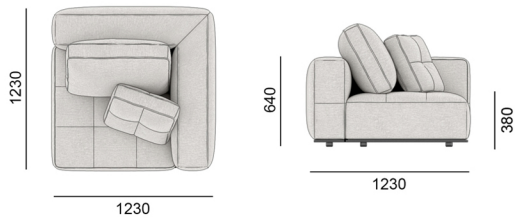

123EST-123-CRB-LB

кутовий правий модуль з низькою спинкою, сидіння з квадратами