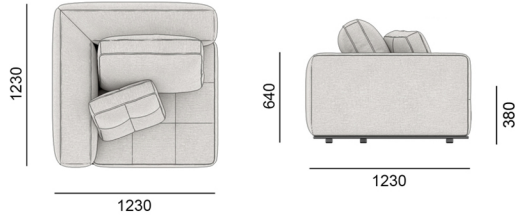

120EST-123-E-SS-HB

Торцевий прямиий модуль з високою спинкою, сидіння з квадратами.

123EST-123-CLA-LB

кутовий лівий модуль з низькою спинкою, сидіння без квадратів

123EST-123-CLA-HB

кутовий лівий модуль з високою спинкою, сидіння без квадратів

РОЗМІРИ | SIZES

123EST-123-CLB-LB

кутовий лівий модуль з низькою спинкою, сидіння з квадратами

123EST-123-CLB-HB

кутовий лівий модуль з високою спинкою, сидіння з квадратами

123EST-123-CRA-LB

кутовий правий модуль з низькою спинкою, сидіння без квадратів