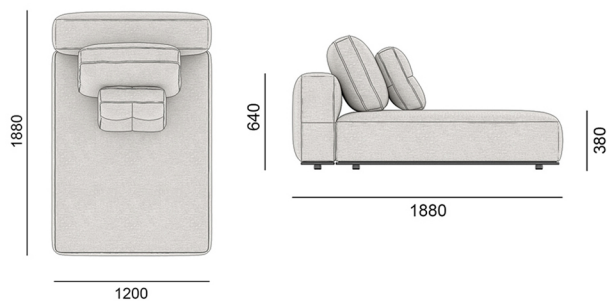

Наповнювач MEMORY
MEMORY filling

РОЗМІРИ | SIZES

120EST-123-LB

Прямий модуль з низькою спинкою, сидіння без квадратів.

120EST-123-SS-LB

Прямий модуль з низькою спинкою, сидіння з квадратами.

120EST-123-HB

Прямий модуль з високою спинкою, сидіння без квадратів.

120EST-123-SS-HB

Прямий модуль з високою спинкою, сидіння з квадратами.

120EST-188-CHL-LB

Шезлонг з низькою спинкою, сидіння без квадратів.

120EST-188-CHL-SS-LB

Шезлонг з низькою спинкою, сидіння з квадратами.

РОЗМІРИ | SIZES

120EST-188-CHL-HB

Шезлонг з високою спинкою, сидіння без квадратів.

120EST-188-CHL-SS-HB

Шезлонг з високою спинкою, сидіння з квадратами.

120EST-215-2S-LB

Подвійний модуль з низькою спинкою, сидіння без квадратів.