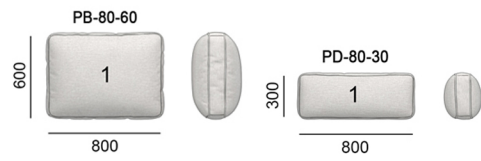

РОЗМІРИ | SIZES

123EST-123-CLB-LB

кутовий лівий модуль з низькою спинкою, сидіння з квадратами

123EST-123-CLB-HB

кутовий лівий модуль з високою спинкою, сидіння з квадратами

123EST-123-CRA-LB

кутовий правий модуль з низькою спинкою, сидіння без квадратів