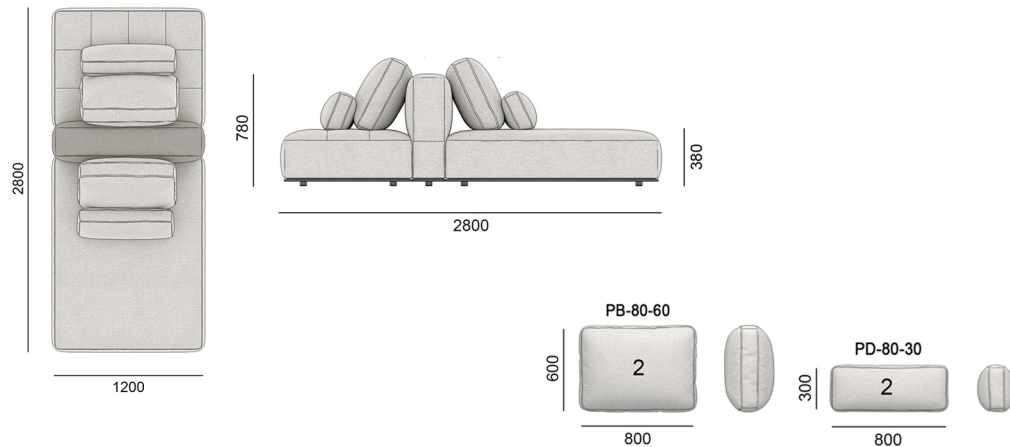

120EST-280-1SCHL-SS-LB

Подвійний модуль з шезлонгом з низькою спинкою, сидіння з квадратами, шезлонг без квадратів.

РОЗМІРИ | SIZES

120EST-280-1SCHL-CHLS-LB

Подвійний модуль з шезлонгом з низькою спинкою, шезпонг з квадратами, сидіння без квадратів.

120EST-280-1SCHL-SSCHLS-LB

Подвійний модуль з шезлонгом з низькою спинкою, два сидіння з квадратами

120EST-280-1SCHL-HB

Подвійний модуль з шезлонгом з високою спинкою, сидіння без квадратів.

РОЗМІРИ | SIZES

120EST-280-1SCHL-SS-HB

Подвійний модуль з шезлонгом з високою спинкою, сидіння з квадратами, шезлонг без квадратів.

120EST-280-1SCHL-CHLS-HB

Подвійний модуль з шезлонгом з високою спинкою, шезлонг з квадратами, сидіння без квадратів.