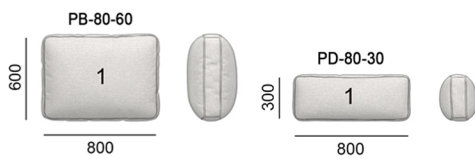

120EST-123-SS-HB

Прямий модуль з високою спинкою, сидіння з квадратами.

120EST-188-CHL-LB

Шезлонг з низькою спинкою, сидіння без квадратів.

120EST-188-CHL-SS-LB

Шезлонг з низькою спинкою, сидіння з квадратами.

РОЗМІРИ | SIZES

120EST-188-CHL-HB

Шезлонг з високою спинкою, сидіння без квадратів.

120EST-188-CHL-SS-HB

Шезлонг з високою спинкою, сидіння з квадратами.

120EST-215-2S-LB

Подвійний модуль з низькою спинкою, сидіння без квадратів.