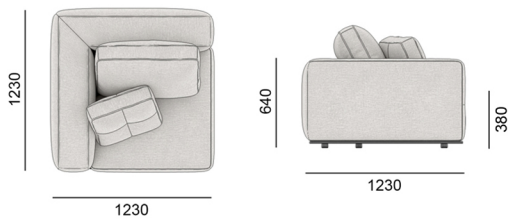

123EST-123-CLA-LB

кутовий лівий модуль з низькою спинкою, сидіння без квадратів