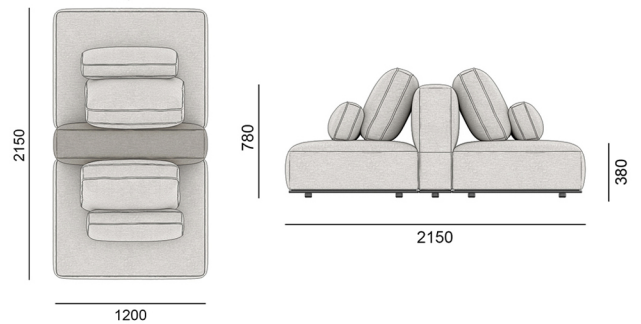

РОЗМІРИ | SIZES

120EST-188-CHL-HB

Шезлонг з високою спинкою, сидіння без квадратів.

120EST-188-CHL-SS-HB

Шезлонг з високою спинкою, сидіння з квадратами.

120EST-215-2S-LB

Подвійний модуль з низькою спинкою, сидіння без квадратів.

120EST-215-2S-1SS-LB

Подвійний модуль з низькою спинкою, одне сидіння з квадратами.

120EST-215-2S-2SS-LB

Подвійний модуль з низькою спинкою, два сидіння з квадратами.

120EST-215-2S-HB

Подвійний модуль з високою спинкою, сидіння без квадратів.

РОЗМІРИ | SIZES

120EST-215-2S-1SS-HB

Подвійний модуль з високою спинкою, одне сидіння з квадратами.

120EST-215-2S-2SS-HB

Подвійний модуль з високою спинкою, два сидіння з квадратами.

120EST-280-1SCHL-LB

Подвійний модуль з шезлонгом з низькою спинкою, сидіння без квадратів.

120EST-280-1SCHL-SS-LB

Подвійний модуль з шезлонгом з низькою спинкою, сидіння з квадратами, шезлонг без квадратів.

РОЗМІРИ | SIZES

120EST-280-1SCHL-CHLS-LB

Подвійний модуль з шезлонгом з низькою спинкою, шезпонг з квадратами, сидіння без квадратів.