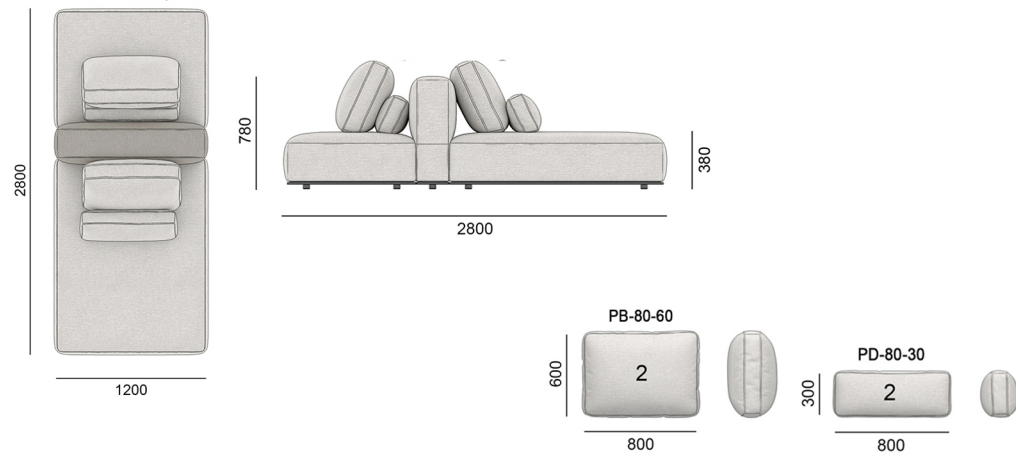

120EST-280-1SCHL-SS-LB

Подвійний модуль з шезлонгом з низькою спинкою, сидіння з квадратами, шезлонг без квадратів.

РОЗМІРИ | SIZES

120EST-280-1SCHL-CHLS-LB

Подвійний модуль з шезлонгом з низькою спинкою, шезпонг з квадратами, сидіння без квадратів.

120EST-280-1SCHL-SSCHLS-LB

Подвійний модуль з шезлонгом з низькою спинкою, два сидіння з квадратами

120EST-280-1SCHL-HB

Подвійний модуль з шезлонгом з високою спинкою, сидіння без квадратів.

РОЗМІРИ | SIZES