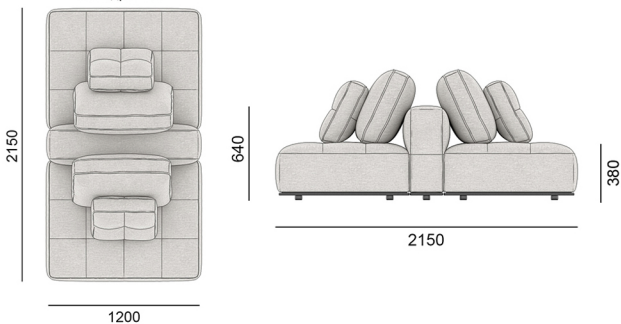

120EST-123-SS-HB

Прямий модуль з високою спинкою, сидіння з квадратами.

120EST-188-CHL-LB

Шезлонг з низькою спинкою, сидіння без квадратів.

120EST-188-CHL-SS-LB

Шезлонг з низькою спинкою, сидіння з квадратами.

РОЗМІРИ | SIZES

120EST-188-CHL-HB

Шезлонг з високою спинкою, сидіння без квадратів.

120EST-188-CHL-SS-HB

Шезлонг з високою спинкою, сидіння з квадратами.

120EST-215-2S-LB

Подвійний модуль з низькою спинкою, сидіння без квадратів.

120EST-215-2S-1SS-LB

Подвійний модуль з низькою спинкою, одне сидіння з квадратами.

120EST-215-2S-2SS-LB

Подвійний модуль з низькою спинкою, два сидіння з квадратами.

120EST-215-2S-HB

Подвійний модуль з високою спинкою, сидіння без квадратів.

РОЗМІРИ | SIZES

120EST-215-2S-1SS-HB

Подвійний модуль з високою спинкою, одне сидіння з квадратами.

120EST-215-2S-2SS-HB

Подвійний модуль з високою спинкою, два сидіння з квадратами.

120EST-280-1SCHL-LB

Подвійний модуль з шезлонгом з низькою спинкою, сидіння без квадратів.