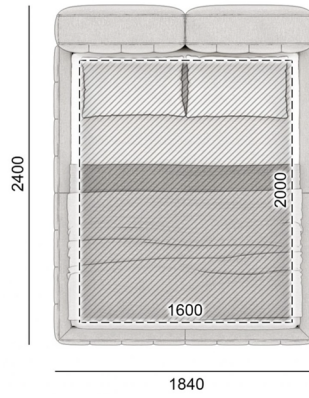

Storage box

РОЗМІРИ | SIZES

184EST-240

184EST-240-SB

204EST-240

204EST-240-SB

224EST-240

224EST-240-SB

РОЗМІРИ | SIZES

184EST-240-H

184EST-240-H-SB

204EST-240-H

204EST-240-H-SB

224EST-240-H

224EST-240-H-SB