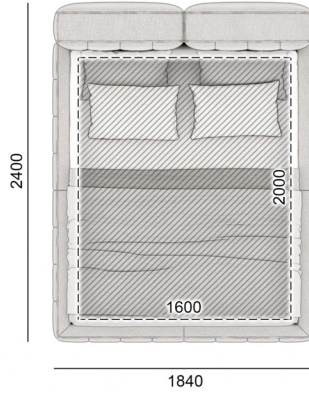

Storage box

РОЗМІРИ | SIZES

184EST-240

184EST-240-SB

204EST-240

204EST-240-SB

224EST-240

224EST-240-SB

РОЗМІРИ | SIZES

184EST-240-H

184EST-240-H-SB

204EST-240-H

204EST-240-H-SB

224EST-240-H

224EST-240-H-SB