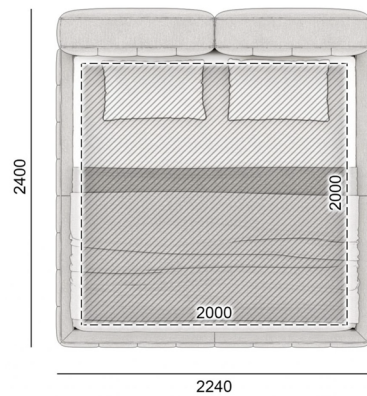

Storage box

РОЗМІРИ | SIZES

184EST-240

184EST-240-SB

204EST-240

204EST-240-SB

224EST-240

224EST-240-SB

РОЗМІРИ | SIZES

184EST-240-H

184EST-240-H-SB

204EST-240-H

204EST-240-H-SB

224EST-240-H

224EST-240-H-SB