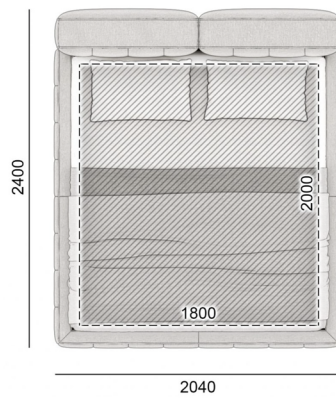

Storage box

РОЗМІРИ | SIZES

184EST-240

184EST-240-SB

204EST-240

204EST-240-SB

224EST-240

224EST-240-SB

РОЗМІРИ | SIZES

184EST-240-H

184EST-240-H-SB

204EST-240-H

204EST-240-H-SB

224EST-240-H

224EST-240-H-SB