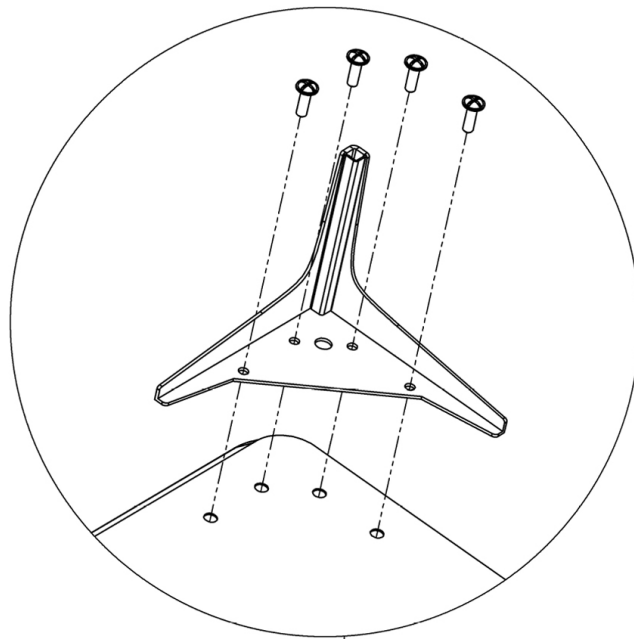

NAIVE

Модульный диван | Modular sofa

BLANCHE

Схема складання | Assembly scheme

1

x4

DIN 967 M6x20

x16

2

DIN 967 M8x45

x4

3

Комплектація (Equipment)

x4

DIN 967 M6x20

x16

DIN 967 M8x45

x4