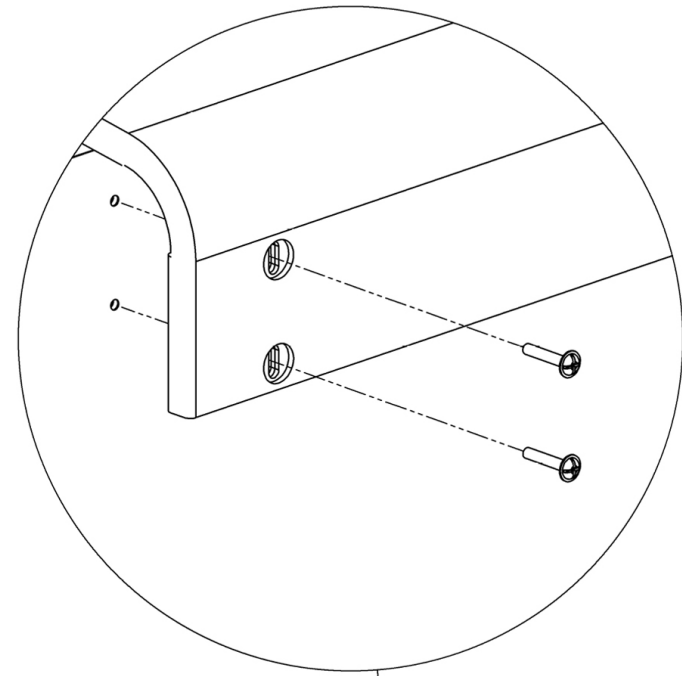

NAIVE

Модульный диван | Modular sofa

BLANCHE

Схема складання | Assembly scheme

1

x4

DIN 967 M6x20

x16

2

DIN 967 M8x45

x4

3

Комплектація (Equipment)

x4

DIN 967 M6x20

x16

DIN 967 M8x45

x4