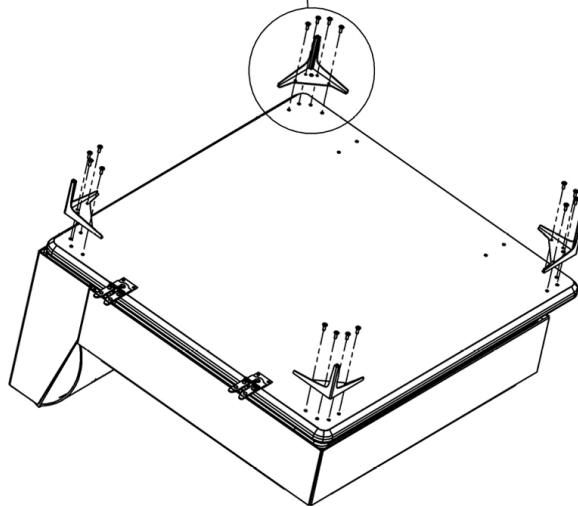

NAIVE

Модульный диван | Modular sofa

BLANCHE

Схема складання | Assembly scheme

1

x4

DIN 967 M6x20

x16

2

DIN 967 M8x45

x4

3

Комплектація (Equipment)

x4

DIN 967 M6x20

x16

DIN 967 M8x45

x4