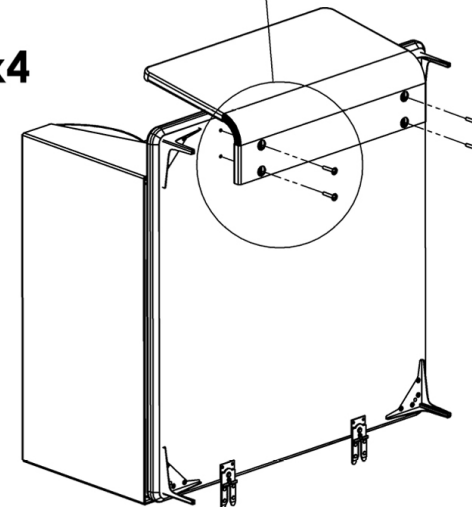

NAIVE

Модульный диван | Modular sofa

BLANCHE

Схема складання | Assembly scheme

1

x4

DIN 967 M6x20

x16

2

DIN 967 M8x45

x4

3

Комплектація (Equipment)

x4

DIN 967 M6x20

x16

DIN 967 M8x45

x4