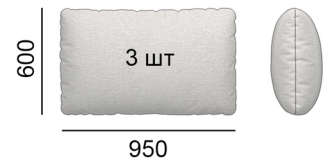

РОЗМІРИ | SIZES

PB-95-60