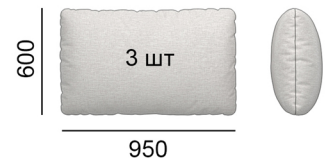

260SONO-183-CL

PB-85-60

PD-60-45

РОЗМІРИ | SIZES

260SONO-183-CR

PB-85-60

PD-60-45

290SONO-183-CL

PB-95-60

PD-60-45

290SONO-183-CR

PB-95-60

PD-60-45