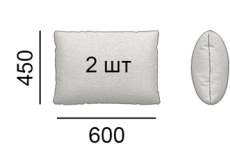

PD-60-45

РОЗМІРИ | SIZES

207SONO-123

PB-95-60

PD-60-45

227SONO-123

PB-105-60

PD-60-45

260SONO-183-CL

PB-85-60

PD-60-45

РОЗМІРИ | SIZES

260SONO-183-CR

PB-85-60

PD-60-45

290SONO-183-CL