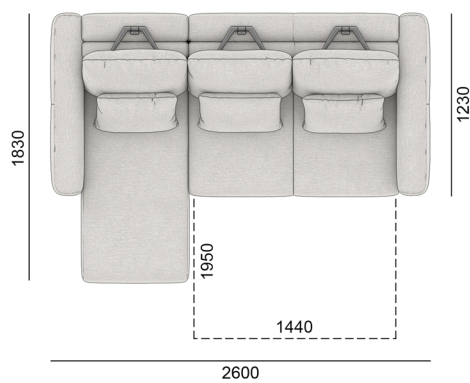

PD-60-45

РОЗМІРИ | SIZES

207SONO-123

PB-95-60

PD-60-45

227SONO-123

PB-105-60

PD-60-45

260SONO-183-CL

PB-85-60

PD-60-45

РОЗМІРИ | SIZES

260SONO-183-CR

PB-85-60

PD-60-45

290SONO-183-CL