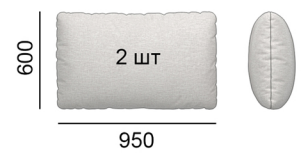

PD-60-45

РОЗМІРИ | SIZES

207SONO-123

PB-95-60

PD-60-45

227SONO-123

PB-105-60

PD-60-45

260SONO-183-CL

PB-85-60

PD-60-45

РОЗМІРИ | SIZES

260SONO-183-CR

PB-85-60

PD-60-45

290SONO-183-CL