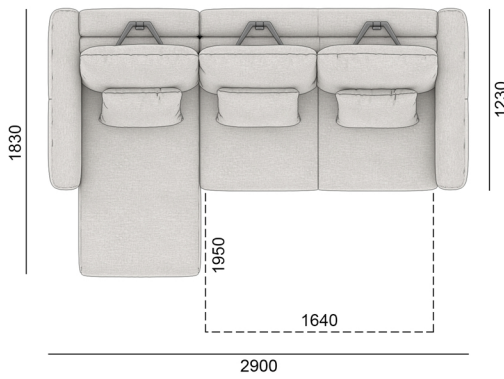

260SONO-183-CL

PB-85-60

PD-60-45

РОЗМІРИ | SIZES

260SONO-183-CR

PB-85-60

PD-60-45

290SONO-183-CL