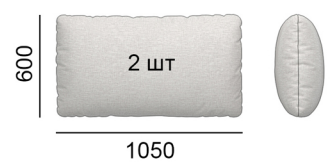

PD-60-45

РОЗМІРИ | SIZES

207SONO-123

PB-95-60

PD-60-45

227SONO-123

PB-105-60

PD-60-45

260SONO-183-CL

PB-85-60

PD-60-45

РОЗМІРИ | SIZES

260SONO-183-CR

PB-85-60

PD-60-45

290SONO-183-CL