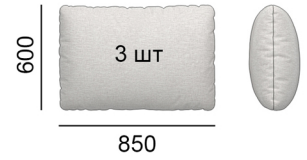

260SONO-183-CL

PB-85-60

PD-60-45

РОЗМІРИ | SIZES

260SONO-183-CR

PB-85-60

PD-60-45

290SONO-183-CL