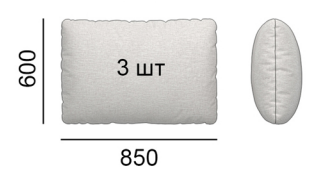

PD-60-45

РОЗМІРИ | SIZES

207SONO-123

PB-95-60

PD-60-45

227SONO-123

PB-105-60

PD-60-45

260SONO-183-CL

PB-85-60

PD-60-45

РОЗМІРИ | SIZES

260SONO-183-CR

PB-85-60

PD-60-45

290SONO-183-CL