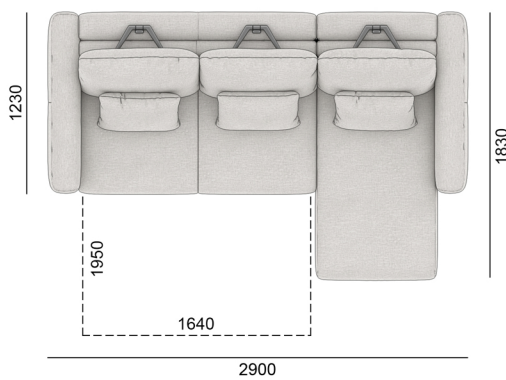

290SONO-183-CR